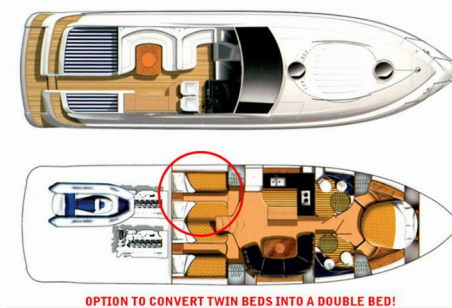

FAIRLINE TARGA 52 GT

Katrin

Motorová jachta Fairline Targa 52 GT „Katrin“, postaveno v roce 2008, je kotveno v Šibenik - Marina Mandalina, Šibenik - Chorvatsko. Jachta má 3 kajut, může ubytovat 6 + 2 osob a má 2 toalet/sprch.

Katrin

Rok Výroby

2008

Délka

16.22 m

Kajuty

3

Lůžka