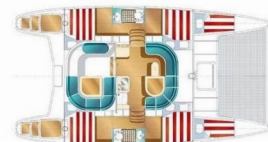

NAUTITECH 40

Rapido

Katamarán Nautitech 40 „Rapido“, postaveno v roce 2008, je kotveno v ACI Marina Split, Split - Chorvatsko. Jachta má 4 + 2 kajut, může ubytovat 8 + 2 osob a má 2 toalet/sprch.

SPECIFIKACE JACHTY