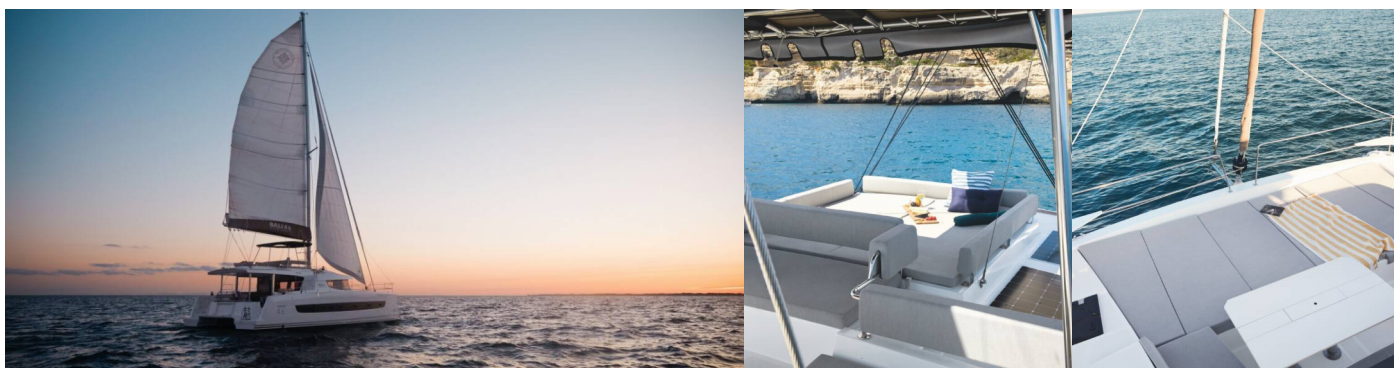

CENA / TYDNY

25.04. - 02.05.2026 3.023 € ~~4.650 €~~	02.05. - 09.05.2026 3.088 € ~~4.750 €~~	09.05. - 16.05.2026 3.965 € ~~6.100 €~~	16.05. - 23.05.2026 4.680 € ~~7.200 €~~
23.05. - 30.05.2026 5.493 € ~~8.450 €~~	30.05. - 06.06.2026 5.688 € ~~8.750 €~~	06.06. - 13.06.2026 7.085 € ~~10.900 €~~	13.06. - 20.06.2026 7.085 € ~~10.900 €~~
20.06. - 27.06.2026 7.703 € ~~11.850 €~~	27.06. - 04.07.2026 Na výběr	04.07. - 11.07.2026 Na výběr	11.07. - 18.07.2026 9.035 € ~~13.900 €~~
18.07. - 25.07.2026 9.035 € ~~13.900 €~~	25.07. - 01.08.2026 Rezervováno	01.08. - 08.08.2026 Rezervováno	08.08. - 15.08.2026 8.710 € ~~13.400 €~~
15.08. - 22.08.2026 8.060 € ~~12.400 €~~	22.08. - 29.08.2026 7.020 € ~~10.800 €~~	29.08. - 05.09.2026 6.565 € ~~10.100 €~~	05.09. - 12.09.2026 Rezervováno
12.09. - 19.09.2026 Rezervováno	19.09. - 26.09.2026 Rezervováno	26.09. - 03.10.2026 Na výběr	03.10. - 10.10.2026 Na výběr
10.10. - 17.10.2026 2.730 € ~~4.200 €~~	17.10. - 24.10.2026 2.730 € ~~4.200 €~~	25.10. - 31.12.2026 Rezervováno	

WEB

najachty.pl

TELEFON

+48 882 071 532

E-MAIL

biuro@najachty.pl

NAJACHTY

ul. Pi. Świętej Małgorzaty 1-2/42B, 58-100, Świdnica, Polsko