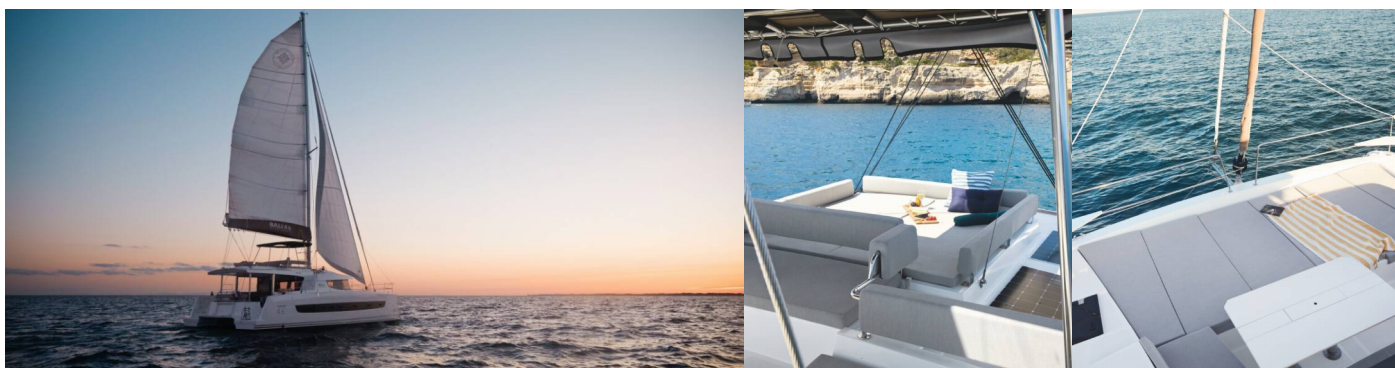

CENA / TYDNY

16.05. - 23.05.2026 4.680 € ~~7.200 €~~	23.05. - 30.05.2026 5.493 € ~~8.450 €~~	30.05. - 06.06.2026 5.688 € ~~8.750 €~~	06.06. - 13.06.2026 7.085 € ~~10.900 €~~
13.06. - 20.06.2026 7.085 € ~~10.900 €~~	20.06. - 27.06.2026 7.703 € ~~11.850 €~~	27.06. - 04.07.2026 7.703 € ~~11.850 €~~	04.07. - 11.07.2026 Na výběr
11.07. - 18.07.2026 9.035 € ~~13.900 €~~	18.07. - 25.07.2026 9.035 € ~~13.900 €~~	25.07. - 01.08.2026 Rezervováno	01.08. - 08.08.2026 Rezervováno
08.08. - 15.08.2026 8.710 € ~~13.400 €~~	15.08. - 22.08.2026 Na výběr	22.08. - 29.08.2026 Rezervováno	29.08. - 05.09.2026 6.565 € ~~10.100 €~~
05.09. - 12.09.2026 Rezervováno	12.09. - 19.09.2026 Rezervováno	19.09. - 26.09.2026 Rezervováno	26.09. - 03.10.2026 Rezervováno
03.10. - 10.10.2026 Rezervováno	10.10. - 17.10.2026 Rezervováno	17.10. - 24.10.2026 2.730 € ~~4.200 €~~	25.10. - 31.12.2026 Rezervováno

WEB

najachty.pl

TELEFON

+48 882 071 532

E-MAIL

biuro@najachty.pl

NAJACHTY

ul. Pi. Świętej Małgorzaty 1-2/42B, 58-100, Świdnica, Polsko