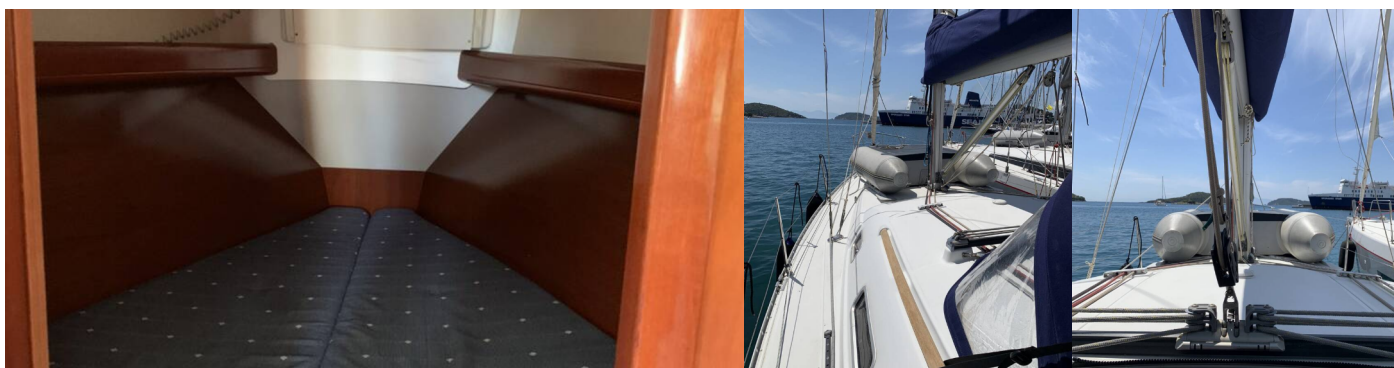

CENA / TYDNY

05.12. - 12.12.2026

990 € ~~1.100 €~~

12.12. - 19.12.2026

990 € ~~1.100 €~~

19.12. - 26.12.2026

990 € ~~1.100 €~~

WEB

najachty.pl

TELEFON

+48 882 071 532

E-MAIL

biuro@najachty.pl

NAJACHTY

ul. Pi. Świętej Małgorzaty 1-2/42B, 58-100, Świdnica, Polsko