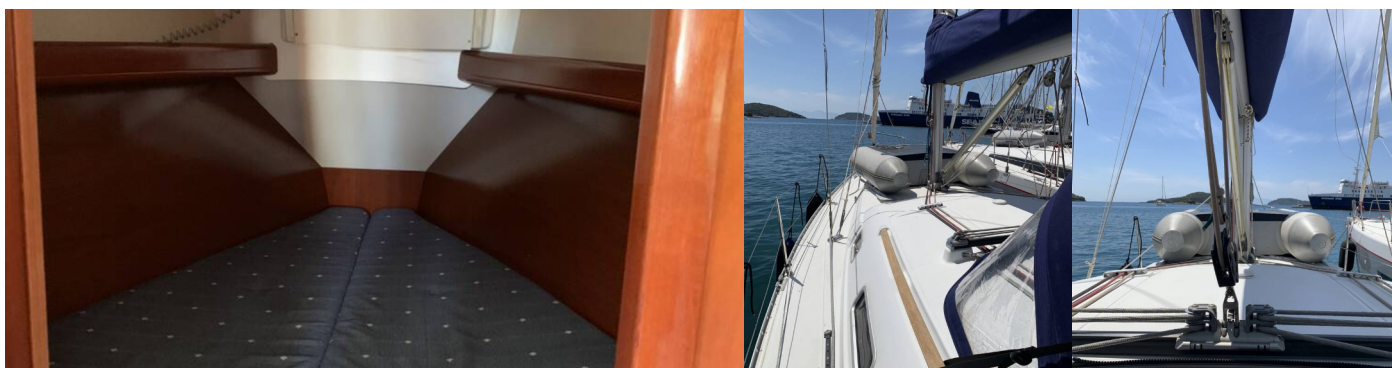

CENA / TYDNY

02.05. - 09.05.2026 1.238 € ~~1.650 €~~	09.05. - 16.05.2026 Rezervováno	16.05. - 23.05.2026 1.155 € ~~1.650 €~~	23.05. - 30.05.2026 1.155 € ~~1.650 €~~
30.05. - 06.06.2026 1.540 € ~~2.200 €~~	06.06. - 13.06.2026 1.540 € ~~2.200 €~~	13.06. - 20.06.2026 Rezervováno	20.06. - 27.06.2026 1.850 € ~~2.500 €~~
27.06. - 04.07.2026 1.850 € ~~2.500 €~~	04.07. - 11.07.2026 Rezervováno	11.07. - 18.07.2026 Rezervováno	18.07. - 01.08.2026 Rezervováno
01.08. - 08.08.2026 2.100 € ~~2.800 €~~	08.08. - 15.08.2026 Rezervováno	15.08. - 22.08.2026 2.100 € ~~2.800 €~~	22.08. - 29.08.2026 1.950 € ~~2.600 €~~
29.08. - 05.09.2026 1.950 € ~~2.600 €~~	05.09. - 12.09.2026 1.950 € ~~2.600 €~~	12.09. - 19.09.2026 Rezervováno	19.09. - 26.09.2026 Rezervováno
26.09. - 03.10.2026 1.760 € ~~2.200 €~~	03.10. - 10.10.2026 1.403 € ~~1.650 €~~	10.10. - 17.10.2026 1.403 € ~~1.650 €~~	17.10. - 24.10.2026 Rezervováno
24.10. - 31.10.2026 990 € ~~1.100 €~~	31.10. - 07.11.2026 990 € ~~1.100 €~~		

WEB

najachty.pl

TELEFON

+48 882 071 532

E-MAIL

biuro@najachty.pl

NAJACHTY

ul. Pi. Świętej Małgorzaty 1-2/42B, 58-100, Świdnica, Polsko