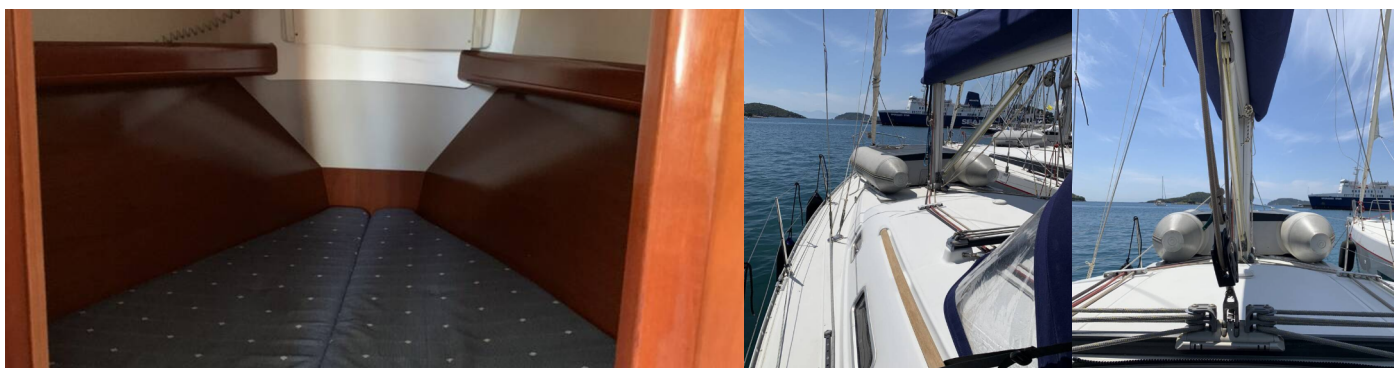

CENA / TYDNY

07.11. - 14.11.2026

990 € ~~1.100 €~~

14.11. - 21.11.2026

990 € ~~1.100 €~~

21.11. - 28.11.2026

990 € ~~1.100 €~~

28.11. - 05.12.2026

990 € ~~1.100 €~~

05.12. - 12.12.2026

990 € ~~1.100 €~~

12.12. - 19.12.2026

990 € ~~1.100 €~~

19.12. - 26.12.2026

990 € ~~1.100 €~~

WEB

najachty.pl

TELEFON

+48 882 071 532

E-MAIL

biuro@najachty.pl

NAJACHTY

ul. Pi. Świętej Małgorzaty 1-2/42B, 58-100, Świdnica, Polsko