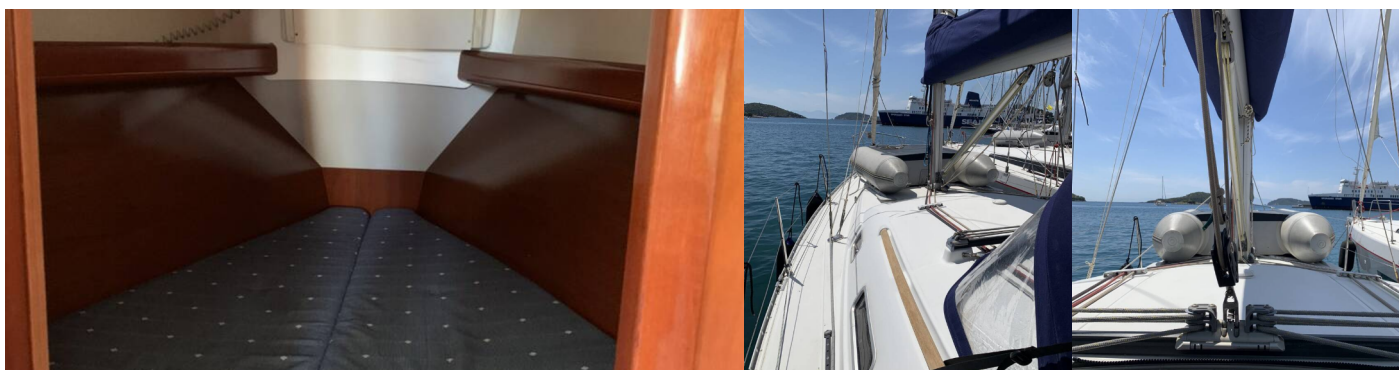

CENA / TYDNY

07.11. - 14.11.2026

990 € ~~1.100 €~~

14.11. - 21.11.2026

990 € ~~1.100 €~~

21.11. - 28.11.2026

990 € ~~1.100 €~~

28.11. - 05.12.2026

990 € ~~1.100 €~~

05.12. - 12.12.2026

990 € ~~1.100 €~~

12.12. - 19.12.2026

990 € ~~1.100 €~~

19.12. - 26.12.2026

990 € ~~1.100 €~~

WEB

najachty.pl

TELEFON

+48 882 071 532

E-MAIL

biuro@najachty.pl

NAJACHTY

ul. Pi. Świętej Małgorzaty 1-2/42B, 58-100, Świdnica, Polsko