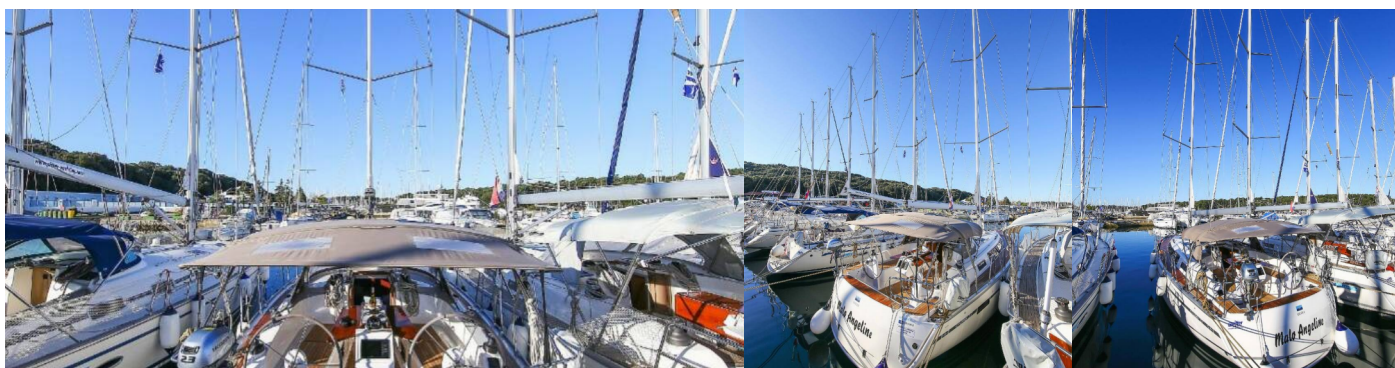

CENA / TYDNY

29.04. - 09.05.2026 Rezervováno	09.05. - 16.05.2026 Rezervováno	16.05. - 23.05.2026 Rezervováno	23.05. - 06.06.2026 Rezervováno
06.06. - 13.06.2026 Rezervováno	13.06. - 20.06.2026 Rezervováno	20.06. - 27.06.2026 Rezervováno	27.06. - 04.07.2026 Rezervováno
04.07. - 11.07.2026 Rezervováno	11.07. - 25.07.2026 Rezervováno	25.07. - 01.08.2026 Rezervováno	01.08. - 08.08.2026 Rezervováno
08.08. - 15.08.2026 Rezervováno	15.08. - 22.08.2026 1.926 € ~~2.407 €~~	22.08. - 29.08.2026 Rezervováno	29.08. - 12.09.2026 Rezervováno
12.09. - 19.09.2026 Rezervováno	19.09. - 26.09.2026 Rezervováno	26.09. - 03.10.2026 Rezervováno	03.10. - 10.10.2026 943 € ~~1.179 €~~
10.10. - 17.10.2026 928 € ~~1.160 €~~	17.10. - 24.10.2026 773 € ~~966 €~~	24.10. - 31.10.2026 773 € ~~966 €~~	

WEB

najachty.pl

TELEFON

+48 882 071 532

E-MAIL

biuro@najachty.pl

NAJACHTY

ul. Pi. Świętej Małgorzaty 1-2/42B, 58-100, Świdnica, Polsko