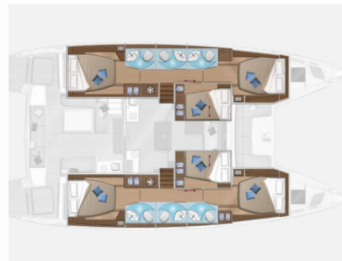

LAGOON 50

Celeste Del Mar

Katamarán Lagoon 50 „Celeste Del Mar“, postaveno v roce 2023, je kotveno v Sukosan, D-Marin Dalmacija Marina, - Chorvatsko. Jachta má 6 + 1 kajut, může ubytovat 12 + 1 + 1 osob a má 6 toalet/sprch.

Celeste Del Mar

Rok Výroby

2023

Délka

14.75 m

Kajuty

6 + 1

Lůžka