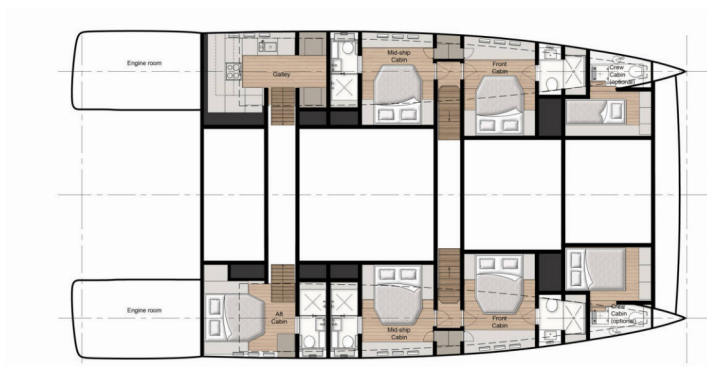

CENA / TYDNY

05.12. - 12.12.2026

55.370 €

12.12. - 19.12.2026

55.370 €

19.12. - 26.12.2026

55.370 €

WEB

najachty.pl

TELEFON

+48 882 071 532

E-MAIL

biuro@najachty.pl

NAJACHTY

ul. Pi. Świętej Małgorzaty 1-2/42B, 58-100, Świdnica, Polsko