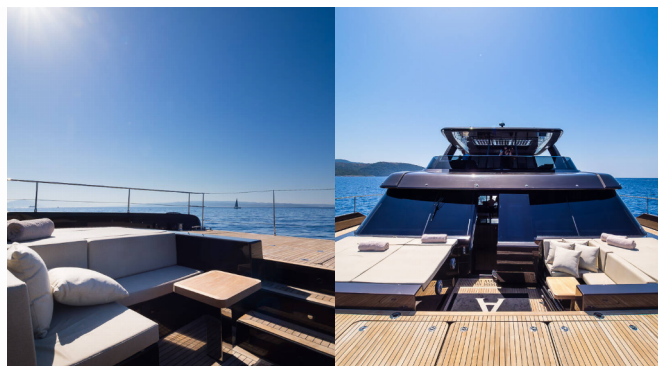

CENA / TYDNY

16.05. - 23.05.2026 62.433 € ~~73.450 €~~	25.05. - 01.06.2026 Rezervováno	06.06. - 11.06.2026 Rezervováno	13.06. - 20.06.2026 81.360 €
22.06. - 28.06.2026 Rezervováno	28.06. - 29.06.2026 Rezervováno	30.06. - 07.07.2026 Rezervováno	08.07. - 15.07.2026 Rezervováno
15.07. - 16.07.2026 Rezervováno	16.07. - 23.07.2026 Rezervováno	24.07. - 31.07.2026 Rezervováno	31.07. - 01.08.2026 Rezervováno
01.08. - 08.08.2026 Na výběr	08.08. - 09.08.2026 Rezervováno	15.08. - 22.08.2026 84.750 €	22.08. - 29.08.2026 84.750 €
29.08. - 05.09.2026 79.100 €	10.09. - 17.09.2026 Rezervováno	17.09. - 18.09.2026 Rezervováno	19.09. - 26.09.2026 79.100 €
26.09. - 03.10.2026 79.100 €	03.10. - 10.10.2026 55.370 €	10.10. - 17.10.2026 55.370 €	17.10. - 24.10.2026 55.370 €
24.10. - 31.10.2026 55.370 €	31.10. - 07.11.2026 55.370 €	07.11. - 14.11.2026 55.370 €	14.11. - 21.11.2026 55.370 €

WEB

najachty.pl

TELEFON

+48 882 071 532

E-MAIL

biuro@najachty.pl

NAJACHTY

ul. Pi. Świętej Małgorzaty 1-2/42B, 58-100, Świdnica, Polsko