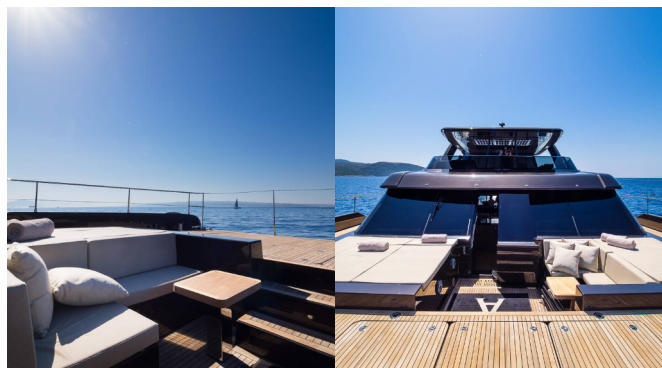

CENA / TYDNY

05.12. - 12.12.2026

55.370 €

12.12. - 19.12.2026

55.370 €

19.12. - 26.12.2026

55.370 €

WEB

najachty.pl

TELEFON

+48 882 071 532

E-MAIL

biuro@najachty.pl

NAJACHTY

ul. Pi. Świętej Małgorzaty 1-2/42B, 58-100, Świdnica, Polsko