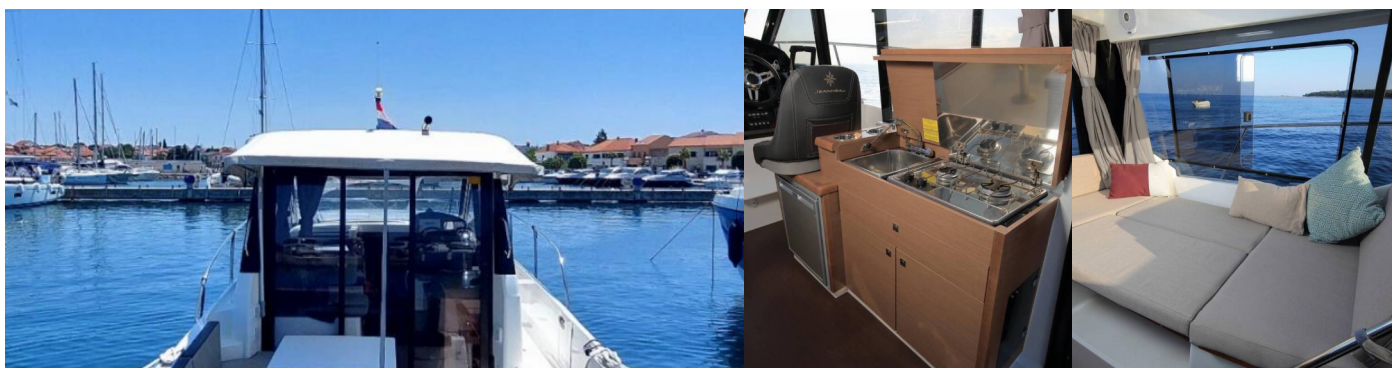

CENA / TYDNY

01.03. - 08.03.2025 1.785 € ~~2.100 €~~	08.03. - 15.03.2025 1.680 € ~~2.100 €~~	15.03. - 22.03.2025 1.680 € ~~2.100 €~~	22.03. - 29.03.2025 1.680 € ~~2.100 €~~
29.03. - 05.04.2025 1.680 € ~~2.100 €~~	05.04. - 12.04.2025 1.680 € ~~2.100 €~~	12.04. - 19.04.2025 1.680 € ~~2.100 €~~	19.04. - 26.04.2025 1.760 € ~~2.200 €~~
26.04. - 03.05.2025 1.760 € ~~2.200 €~~	03.05. - 10.05.2025 1.800 € ~~2.250 €~~	10.05. - 17.05.2025 1.840 € ~~2.300 €~~	17.05. - 24.05.2025 1.920 € ~~2.400 €~~
24.05. - 31.05.2025 1.960 € ~~2.450 €~~	31.05. - 07.06.2025 2.360 € ~~2.950 €~~	07.06. - 14.06.2025 2.560 € ~~3.200 €~~	14.06. - 21.06.2025 2.640 € ~~3.300 €~~
21.06. - 28.06.2025 2.720 € ~~3.400 €~~	28.06. - 05.07.2025 2.840 € ~~3.550 €~~		

WEB

najachty.pl

TELEFON

+48 882 071 532

E-MAIL

biuro@najachty.pl

NAJACHTY

ul. Pi. Świętej Małgorzaty 1-2/42B, 58-100, Świdnica, Polsko