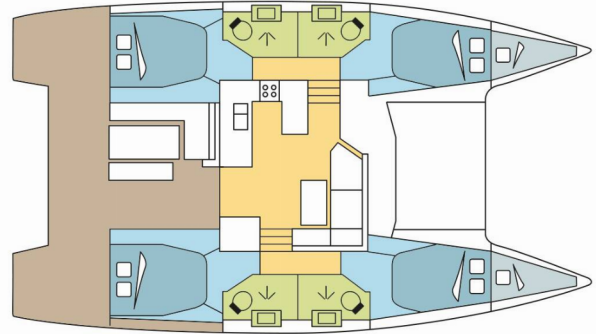

FONTAINE PAJOT ASTREA 42

PAPANG

Katamarán Fountaine Pajot Astrea 42 „PAPANG“, postaveno v roce 2023, je kotveno v Palma de Mallorca, Marina Naviera Balear, - Španělsko . Jachta má 4 + 2 kajut, může ubytovat 8 + 2 + 2 osob a má 4 toalet/sprch.

SPECIFIKACE JACHTY

Základna Pronájmu

**Palma de Mallorca, Marina Naviera
Balear, Španělsko**

ID Jachty

5743

Značka

Fountaine Pajot

Název

PAPANG

Rok Výroby

2023

Délka

12.58 m

Kajuty

4 + 2

Lůžka

8 + 2 + 2

Max. Počet Osob

12

WC/Sprcha

4

STANDARDNÍ VYBAVENÍ JACHTY

Bezpečnost

VHF rádio

Elektronika

Invertor, Solární panely (90/100 W), Watermaker – Odsolovač vody (60L/h, 12V), WC pumpa (electric), Zásuvky 12V (interior + exterior)

Interiér

Convertible table in salon, Curtains, LED vnitřní osvětlení, Ventilátory v kajutách

Kuchyňka

Lednička (144 l + additional 130 l), Trouba (gas), Trouba (gas)

Navigace

Autopilot, GPS mapový plotter (cockpit), Hloubkoměr, Rychloměr (Speed log), Wind instrument/Anemometer

Paluba

Bimini, Elektrický kotevní vrátek, Koupací žebřík, Lednička v kokpitě, Nafukovací člun, Přívěsný motor, Starboard doors to deck, Stoleček v kokpitě, Venkovní sprcha na zádi

Plachty

Elektrické navijáky/vinšny, Lazy bag, Lazy jacks, Self tailing vinšna

Pohodlí

Lehátka na flybridge

Zábava

Fusion radio (with bluetooth), FUSION sound system, Venkovní reproduktory