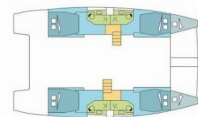

BALI 4.2

KEMP

Katamarán Bali 4.2 „KEMP“, postaveno v roce 2023, je kotveno v St. Martin, Marina de L'Anse Marcel, - Karibské Nizozemsko. Jachta má 4 + 2 kajut, může ubytovat 8 + 2 + 2 osob a má 4 toalet/sprch.

KEMP

Rok Výroby

2023

Délka

12.85 m

Kajuty

4 + 2

Lůžka