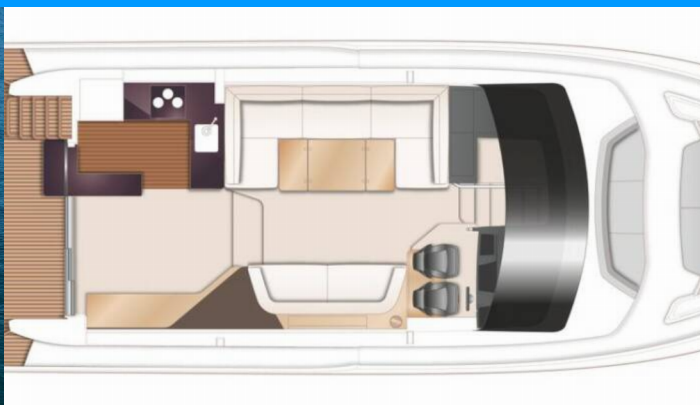

PRINCESS 55 F

Mayfly

Motorová jachta Princess 55 F „Mayfly“, postaveno v roce 2023, je kotveno v Split – Marina Lav, – Chorvatsko. Jachta má 3 + 1 kajut, může ubytovat 6 + 1 osob a má 2 + 1 toalet/sprch.

Mayfly

Rok Výroby

2023

Délka

17.60 m

Kajuty

3 + 1

Lůžka