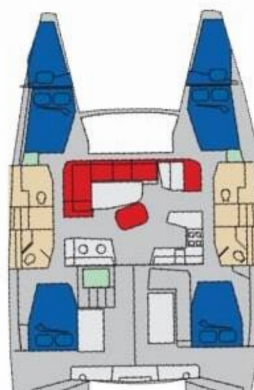

LAGOON 42

Marepiatto

Katamarán Lagoon 42 „Marepiatto“, postaveno v roce 2019, je kotveno v Salerno, - Itálie. Jachta má 4 kajuty, může ubytovat 8 + 2 + 2 osob a má 4 toalet/sprch.

SPECIFIKACE JACHTY

Základna Pronájmu

2019

Délka

12.80 m

Kajuty

4

Lůžka

8 + 2 + 2

WC/Sprcha