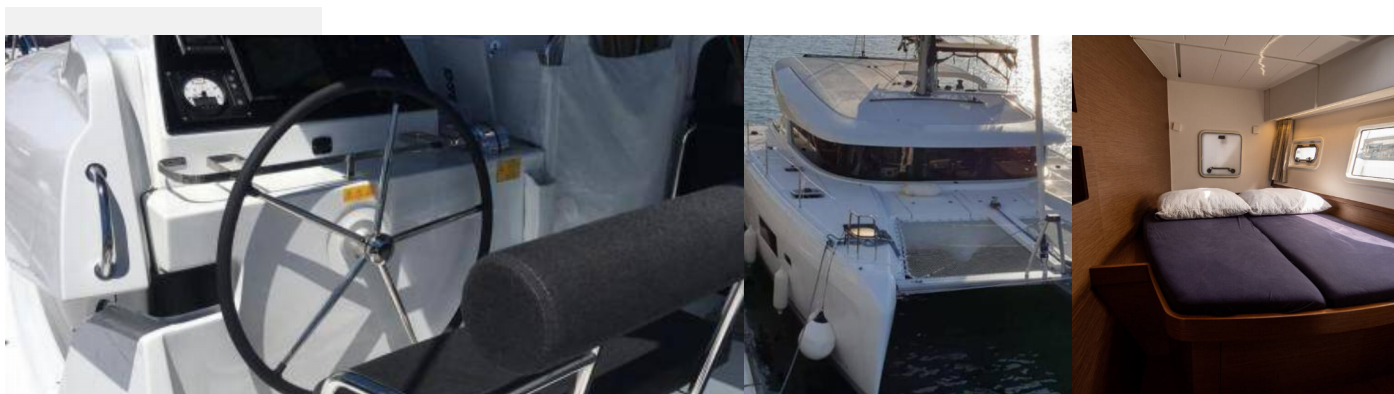

CENA / TYDNY

16.05. - 23.05.2026 3.510 € ~~3.900 €~~	23.05. - 30.05.2026 Rezervováno	30.05. - 06.06.2026 Rezervováno	06.06. - 13.06.2026 4.851 € ~~5.390 €~~
13.06. - 20.06.2026 Rezervováno	20.06. - 27.06.2026 Rezervováno	27.06. - 04.07.2026 4.923 € ~~5.470 €~~	04.07. - 11.07.2026 4.923 € ~~5.470 €~~
11.07. - 18.07.2026 6.030 € ~~6.700 €~~	18.07. - 25.07.2026 Rezervováno	25.07. - 01.08.2026 Rezervováno	01.08. - 08.08.2026 Na výběr
08.08. - 15.08.2026 Rezervováno	15.08. - 22.08.2026 Rezervováno	22.08. - 29.08.2026 5.130 € ~~5.700 €~~	29.08. - 05.09.2026 Rezervováno
05.09. - 12.09.2026 Rezervováno	12.09. - 19.09.2026 4.536 € ~~5.040 €~~	19.09. - 26.09.2026 Rezervováno	26.09. - 03.10.2026 3.510 € ~~3.900 €~~
03.10. - 10.10.2026 3.510 € ~~3.900 €~~	10.10. - 17.10.2026 3.510 € ~~3.900 €~~	17.10. - 24.10.2026 3.510 € ~~3.900 €~~	24.10. - 31.10.2026 3.510 € ~~3.900 €~~
31.10. - 07.11.2026 3.510 € ~~3.900 €~~	07.11. - 14.11.2026 3.510 € ~~3.900 €~~	14.11. - 21.11.2026 3.510 € ~~3.900 €~~	21.11. - 28.11.2026 3.510 € ~~3.900 €~~

WEB

najachty.pl

TELEFON

+48 882 071 532

E-MAIL

biuro@najachty.pl

NAJACHTY

ul. Pi. Świętej Małgorzaty 1-2/42B, 58-100, Świdnica, Polsko