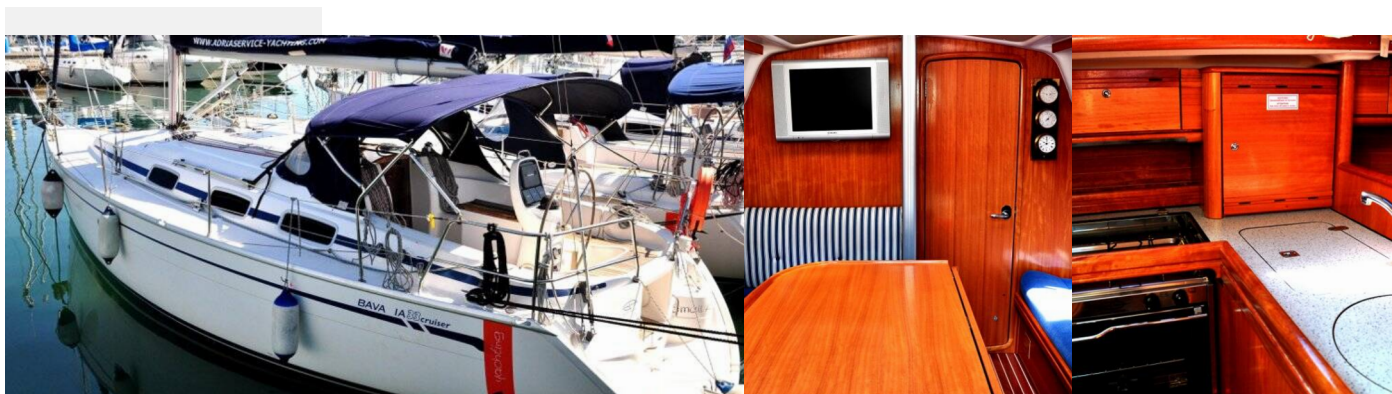

CENA / TYDNY

14.12. - 21.12.2024 990 €	21.12. - 28.12.2024 928 € ~~1.160 €~~	28.12. - 04.01.2025 870 € ~~1.087 €~~	04.01. - 11.01.2025 891 € ~~990 €~~
11.01. - 18.01.2025 891 € ~~990 €~~	18.01. - 25.01.2025 891 € ~~990 €~~	25.01. - 01.02.2025 891 € ~~990 €~~	01.02. - 08.02.2025 891 € ~~990 €~~
08.02. - 15.02.2025 891 € ~~990 €~~	15.02. - 22.02.2025 891 € ~~990 €~~	22.02. - 01.03.2025 891 € ~~990 €~~	01.03. - 08.03.2025 891 € ~~990 €~~
08.03. - 15.03.2025 891 € ~~990 €~~	15.03. - 22.03.2025 891 € ~~990 €~~	22.03. - 29.03.2025 891 € ~~990 €~~	29.03. - 05.04.2025 1.044 € ~~1.160 €~~
05.04. - 12.04.2025 1.044 € ~~1.160 €~~	12.04. - 19.04.2025 1.044 € ~~1.160 €~~	19.04. - 26.04.2025 1.044 € ~~1.160 €~~	26.04. - 03.05.2025 1.332 € ~~1.480 €~~
03.05. - 10.05.2025 1.332 € ~~1.480 €~~	10.05. - 17.05.2025 1.332 € ~~1.480 €~~	17.05. - 24.05.2025 1.332 € ~~1.480 €~~	24.05. - 31.05.2025 Rezerwowano
31.05. - 07.06.2025 1.332 € ~~1.480 €~~	07.06. - 14.06.2025 1.440 € ~~1.600 €~~	14.06. - 21.06.2025 1.440 € ~~1.600 €~~	21.06. - 28.06.2025 Rezerwowano

WEB

najachty.pl

TELEFON

+48 882 071 532

E-MAIL

biuro@najachty.pl

NAJACHTY

ul. Pi. Świętej Małgorzaty 1-2/42B, 58-100, Świdnica, Polsko