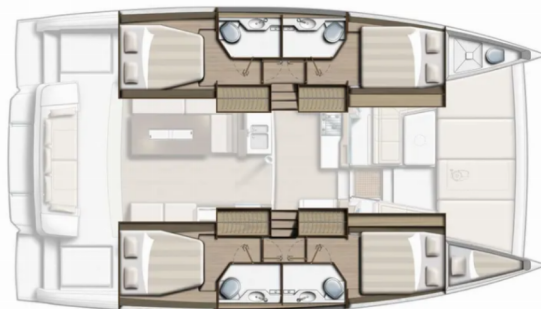

BALI 4.2

Blue Navy

Katamarán Bali 4.2 „Blue Navy“, postaveno v roce 2022, je kotveno v Lefkas, Nikiana Marina, - Řecko. Jachta má 4 + 2 kajut, může ubytovat 8 + 2 osob a má 4 + 1 toalet/sprch.

SPECIFIKACE JACHTY

Rok Výroby

2022

Délka

12.85 m

Kajuty

4 + 2

Lůžka

8 + 2