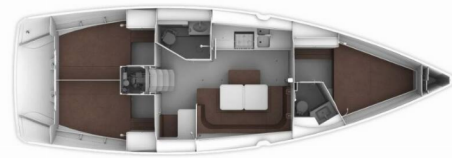

BAVARIA CRUISER 41

Marea

Plachetnice Bavaria Cruiser 41 „Marea“, postaveno v roce 2015, je kotveno v Lefkas main port, Lefkas - Řecko. Jachta má 3 kajuty, může ubytovat 6 osob a má 2 toalet/sprch.

SPECIFIKACE JACHTY

Rok Výroby

2015

Délka

12.35 m

Kajuty

3

Lůžka

6