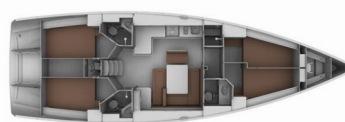

BAVARIA CRUISER 45

Patroklos

Plachetnice Bavaria Cruiser 45 „Patroklos“, postaveno v roce 2013, je kotveno v Lefkas main port, Lefkas - Řecko. Jachta má 4 kajuty, může ubytovat 8 osob a má 3 toalet/sprch.