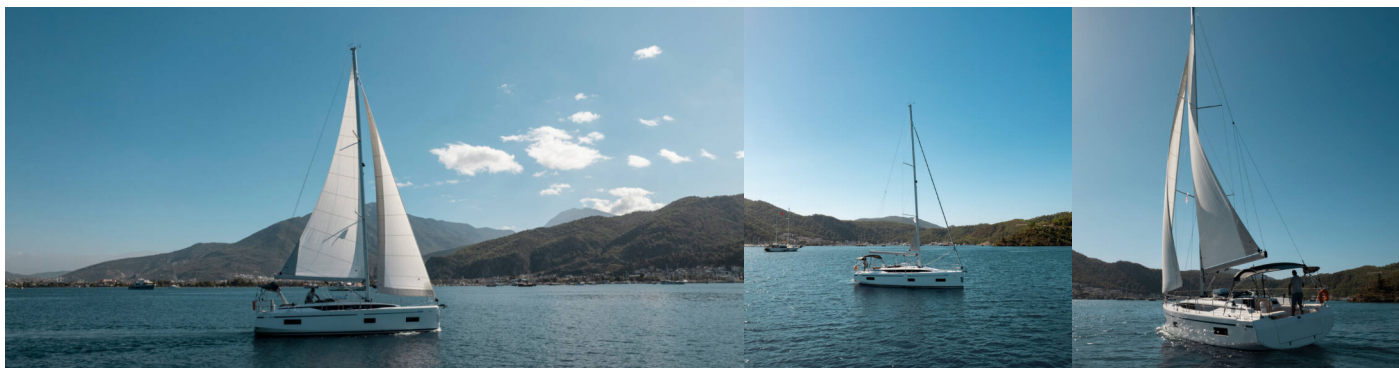

CENA / TYDNY

05.12. - 12.12.2026

1.890 €

12.12. - 19.12.2026

1.890 €

19.12. - 26.12.2026

1.890 €

WEB

najachty.pl

TELEFON

+48 882 071 532

E-MAIL

biuro@najachty.pl

NAJACHTY

ul. Pi. Świętej Małgorzaty 1-2/42B, 58-100, Świdnica, Polsko