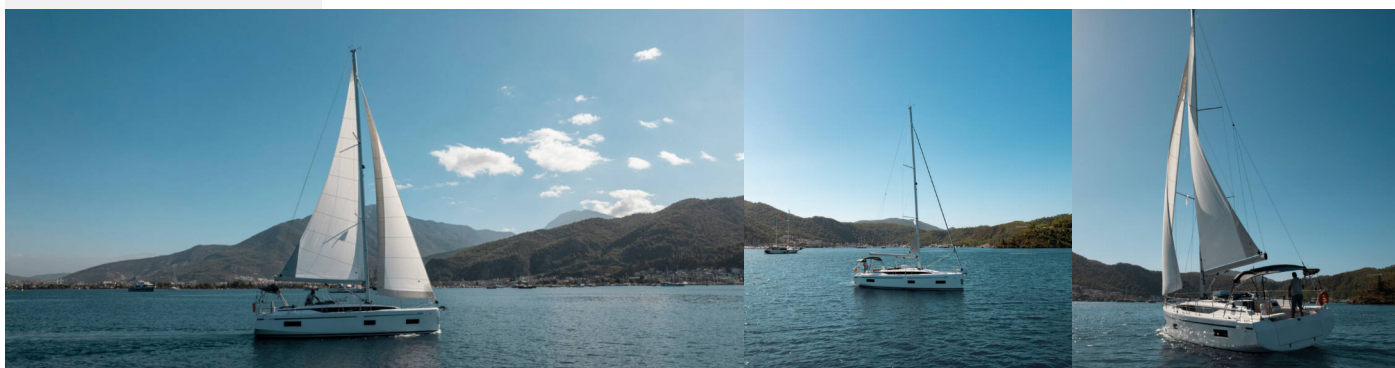

CENA / TYDNY

16.05. - 23.05.2026 Rezervováno	23.05. - 30.05.2026 Rezervováno	30.05. - 06.06.2026 Rezervováno	06.06. - 13.06.2026 3.190 €
13.06. - 20.06.2026 Rezervováno	20.06. - 27.06.2026 Rezervováno	27.06. - 04.07.2026 2.233 € ~~3.190 €~~	04.07. - 11.07.2026 Rezervováno
11.07. - 18.07.2026 Rezervováno	18.07. - 25.07.2026 2.233 € ~~3.190 €~~	25.07. - 01.08.2026 Rezervováno	01.08. - 08.08.2026 2.233 € ~~3.190 €~~
08.08. - 15.08.2026 2.233 € ~~3.190 €~~	15.08. - 22.08.2026 2.233 € ~~3.190 €~~	22.08. - 29.08.2026 2.373 € ~~3.390 €~~	29.08. - 05.09.2026 2.373 € ~~3.390 €~~
05.09. - 12.09.2026 3.390 €	12.09. - 19.09.2026 3.390 €	19.09. - 26.09.2026 3.390 €	26.09. - 03.10.2026 3.390 €
03.10. - 10.10.2026 3.390 €	10.10. - 17.10.2026 3.390 €	17.10. - 24.10.2026 3.390 €	24.10. - 31.10.2026 3.390 €
31.10. - 07.11.2026 2.390 €	07.11. - 14.11.2026 2.390 €	14.11. - 21.11.2026 1.890 €	21.11. - 28.11.2026 1.890 €

WEB

najachty.pl

TELEFON

+48 882 071 532

E-MAIL

biuro@najachty.pl

NAJACHTY

ul. Pi. Świętej Małgorzaty 1-2/42B, 58-100, Świdnica, Polsko