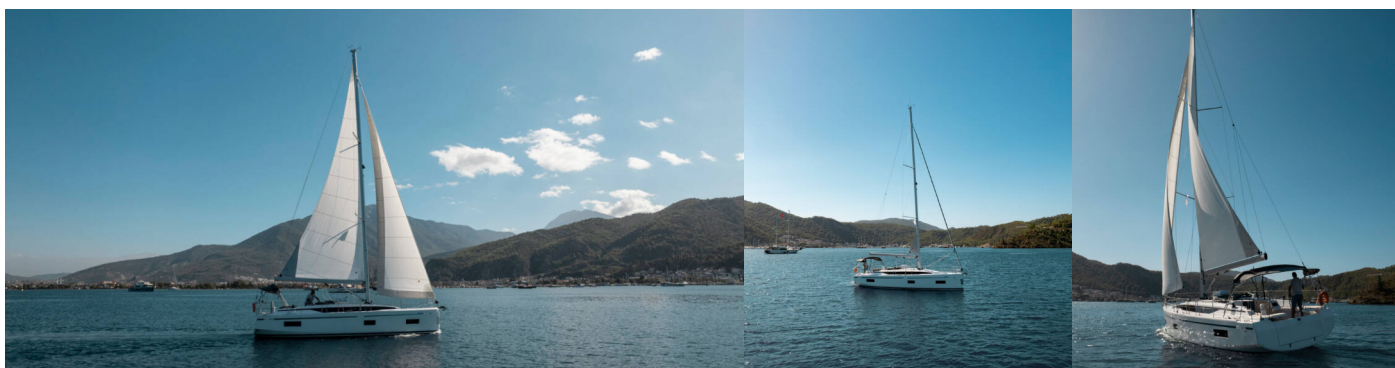

CENA / TYDNY

25.04. - 02.05.2026 2.890 €	02.05. - 09.05.2026 Rezervováno	09.05. - 16.05.2026 2.890 €	16.05. - 23.05.2026 Rezervováno
23.05. - 30.05.2026 Rezervováno	30.05. - 06.06.2026 Na výběr	06.06. - 13.06.2026 3.190 €	13.06. - 20.06.2026 Rezervováno
20.06. - 27.06.2026 Rezervováno	27.06. - 04.07.2026 2.233 € ~~3.190 €~~	04.07. - 11.07.2026 Rezervováno	11.07. - 18.07.2026 Rezervováno
18.07. - 25.07.2026 2.233 € ~~3.190 €~~	25.07. - 01.08.2026 2.233 € ~~3.190 €~~	01.08. - 08.08.2026 2.233 € ~~3.190 €~~	08.08. - 15.08.2026 2.233 € ~~3.190 €~~
15.08. - 22.08.2026 2.233 € ~~3.190 €~~	22.08. - 29.08.2026 2.373 € ~~3.390 €~~	29.08. - 05.09.2026 2.373 € ~~3.390 €~~	05.09. - 12.09.2026 3.390 €
12.09. - 19.09.2026 3.390 €	19.09. - 26.09.2026 3.390 €	26.09. - 03.10.2026 3.390 €	03.10. - 10.10.2026 3.390 €
10.10. - 17.10.2026 3.390 €	17.10. - 24.10.2026 3.390 €	24.10. - 31.10.2026 3.390 €	31.10. - 07.11.2026 2.390 €

WEB

najachty.pl

TELEFON

+48 882 071 532

E-MAIL

biuro@najachty.pl

NAJACHTY

ul. Pi. Świętej Małgorzaty 1-2/42B, 58-100, Świdnica, Polsko