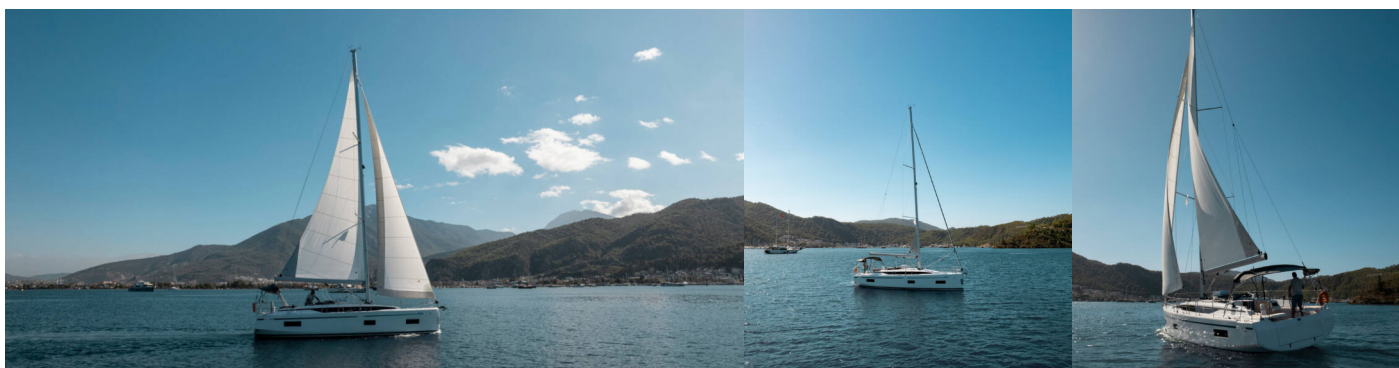

CENA / TYDNY

07.11. - 14.11.2026

2.390 €

14.11. - 21.11.2026

1.890 €

21.11. - 28.11.2026

1.890 €

28.11. - 05.12.2026

1.890 €

05.12. - 12.12.2026

1.890 €

12.12. - 19.12.2026

1.890 €

19.12. - 26.12.2026

1.890 €

WEB

najachty.pl

TELEFON

+48 882 071 532

E-MAIL

biuro@najachty.pl

NAJACHTY

ul. Pi. Świętej Małgorzaty 1-2/42B, 58-100, Świdnica, Polsko