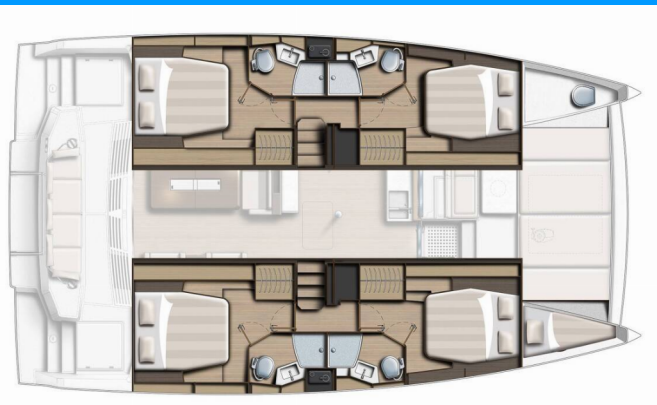

BALI 4.4

Bali 4.4

Katamarán Bali 4.4 „Bali 4.4“, postaveno v roce 2023, je kotveno v Lefkas main port, Lefkas - Řecko. Jachta má 4 + 1 kajut, může ubytovat 8 + 1 + 1 osob a má 4 + 1 toalet/sprch.

SPECIFIKACE JACHTY

Rok Výroby

2023

Délka

13.50 m

Kajuty

4 + 1

Lůžka

8 + 1 + 1