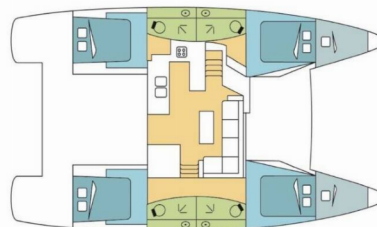

FONTAINE PAJOT ELBA 45 SMART ELECTRIC

PANSY

Katamarán Fountaine Pajot Elba 45 SMART ELECTRIC

„PANSY“, postaveno v roce 2023, je kotveno v Olbia, - Itálie.

Jachta má 4 + 2 kajut, může ubytovat 8 + 2 + 2 osob a má 4 toalet/sprch.

SPECIFIKACE JACHTY

Základna Pronájmu

Olbia, Itálie

ID Jachty

5653

Značka

Fountaine Pajot

Název

PANSY

Rok Výroby

2023

Délka

13.00 m

Kajuty

4 + 2

Lůžka

8 + 2 + 2

Max. Počet Osob

12

WC/Sprcha

4

STANDARDNÍ VYBAVENÍ JACHTY

Bezpečnost

VHF rádio (VHF mast head antenna prewired)

Elektronika

Baterie (LITHIUM BATTERY PACK : 2 X 27 Kw /h), Bildge čerpadlo – elektrické, Electric pods (2 X 25 kw), Generátor (AUTOMATIC GENSET : 24 Kw), Hydrogenerator (2 x 1.5KW), Invertor (12 V DC -> 230 V AC CONVERTER : 6 Kw), Nabíječka baterií (Battery charger not fast recharge), Watermaker – Odsolovač vody (12V 65L/H), Zásuvky 12V (Interior 12V outlet and waterproof exterior 12V outlet)

Interiér

Čalounění (outdoor & indoor), Convertible table in salon, Curtains (In cabins), Elektrické WC, LED vnitřní osvětlení (courtesy led lighting), Ventilátory v kajutách

Kuchyňka

Kuchyňské potřeby (kuchyňské zařízení, přibory, Lednička (12V 130L), Mrazák, Teplá voda (Deck shower), Tlakový vodní systém (seawater), Trouba, Trouba

Navigace

AIS, Autopilot, Fixed propeller, GPS mapový plotter (cockpit), Kormidelní stanice, Wind/speed/depth instruments

Paluba

Bimini, Elektrický kotevní vrátek (1500W , Add. windlass control chain counter), Fendry (+ Mooring Kit), Flybridge (table), Grill/Barbecue/Plancha (Integrated Gas plancha), Kotva s řetězem (25KG), Lednička v kokpitě, Mooring Cleats, Muringový hák (Automatic mainsail hook), Nafukovací člun, Přívěsný motor, Stoleček v kokpitě

Plachty

Electric main sail winch, Lazy bag, Lazy jacks

Pohodlí

Palubní polštáře (Outdoor foredeck cushions), Venkovní polštáře (cockpit + lounge deck)

Zábava

Audio sestava (Bluetooth 4 SP)