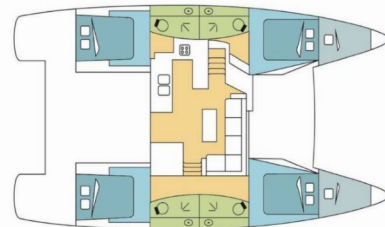

FONTAINE PAJOT ELBA 45 SMART ELECTRIC

PANSY

Katamarán Fountaine Pajot Elba 45 SMART ELECTRIC

„PANSY“, postaveno v roce 2023, je kotveno v Olbia, - Itálie.

Jachta má 4 + 2 kajut, může ubytovat 8 + 2 + 2 osob a má 4

toalet/sprch.

SPECIFIKACE JACHTY

Základna Pronájmu

Olbia, Itálie

ID Jachty

5653

Značka

Fountaine Pajot

Název

PANSY

Rok Výroby

2023

Délka

13.00 m

Kajuty

4 + 2

Lůžka

8 + 2 + 2

Max. Počet Osob

12

WC/Sprcha

4

STANDARDNÍ VYBAVENÍ JACHTY

Bezpečnost

VHF rádio (VHF mast head antenna prewired)

Elektronika

Baterie (LITHIUM BATTERY PACK : 2 X 27 Kw /h), Bildge čerpadlo – elektrické, Electric pods (2 X 25 kw), Generátor (AUTOMATIC GENSET : 24 Kw), Hydrogenerator (2 x 1.5KW), Invertor (12 V DC -> 230 V AC CONVERTER : 6 Kw), Nabíječka baterií (Battery charger not fast recharge), Watermaker – Odsolovač vody (12V 65L/H), Zásuvky 12V (Interior 12V outlet and waterproof exterior 12V outlet)

Interiér

Čalounění (outdoor & indoor), Convertible table in salon, Curtains (In cabins), Elektrické WC, LED vnitřní osvětlení (courtesy led lighting), Ventilátory v kajutách

Kuchyňka

Kuchyňské potřeby (kuchyňské zařízení, přibory, Lednička (12V 130L), Mrazák, Teplá voda (Deck shower), Tlakový vodní systém (seawater), Trouba, Trouba

Navigace

AIS, Autopilot, Fixed propeller, GPS mapový plotter (cockpit), Kormidelní stanice, Wind/speed/depth instruments

Paluba

Bimini, Elektrický kotevní vrátek (1500W , Add. windlass control chain counter), Fendry (+ Mooring Kit), Flybridge (table), Grill/Barbecue/Plancha (Integrated Gas plancha), Kotva s řetězem (25KG), Lednička v kokpitě, Mooring Cleats, Muringový hák (Automatic mainsail hook), Nafukovací člun, Přívěsný motor, Stoleček v kokpitě

Plachty

Electric main sail winch, Lazy bag, Lazy jacks

Pohodlí

Palubní polštáře (Outdoor foredeck cushions), Venkovní polštáře (cockpit + lounge deck)

Zábava

Audio sestava (Bluetooth 4 SP)