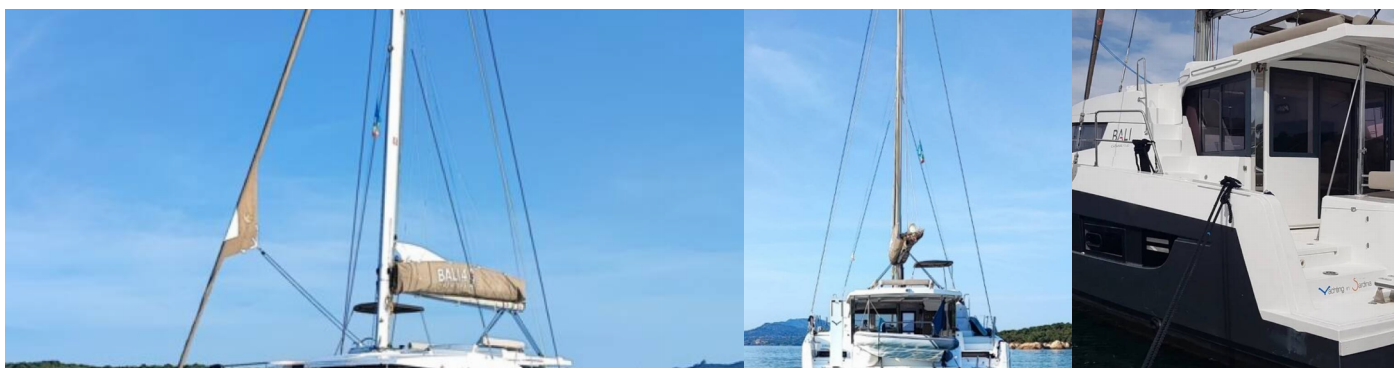

CENA / TYDNY

25.04. - 02.05.2026 2.883 € ~~5.440 €~~	02.05. - 09.05.2026 2.880 € ~~6.000 €~~	09.05. - 16.05.2026 3.214 € ~~6.560 €~~	16.05. - 23.05.2026 3.560 € ~~7.120 €~~
23.05. - 30.05.2026 3.768 € ~~7.690 €~~	30.05. - 06.06.2026 Rezerwowano	06.06. - 13.06.2026 4.846 € ~~8.810 €~~	13.06. - 20.06.2026 Rezerwowano
20.06. - 27.06.2026 Rezerwowano	27.06. - 04.07.2026 6.413 € ~~11.250 €~~	04.07. - 11.07.2026 Rezerwowano	11.07. - 18.07.2026 7.268 € ~~12.750 €~~
18.07. - 25.07.2026 6.655 € ~~13.310 €~~	25.07. - 01.08.2026 Rezerwowano	01.08. - 15.08.2026 Rezerwowano	15.08. - 22.08.2026 7.200 € ~~15.000 €~~
22.08. - 29.08.2026 5.968 € ~~12.180 €~~	29.08. - 05.09.2026 6.075 € ~~11.250 €~~	05.09. - 12.09.2026 5.652 € ~~10.870 €~~	12.09. - 19.09.2026 Rezerwowano
19.09. - 26.09.2026 Na wybór	26.09. - 03.10.2026 4.755 € ~~8.060 €~~	03.10. - 10.10.2026 3.560 € ~~7.120 €~~	10.10. - 17.10.2026 3.033 € ~~6.190 €~~
17.10. - 24.10.2026 2.520 € ~~5.250 €~~	24.10. - 31.10.2026 2.429 € ~~5.060 €~~	31.10. - 07.11.2026 2.386 € ~~4.870 €~~	

WEB

najachty.pl

TELEFON

+48 882 071 532

E-MAIL

biuro@najachty.pl

NAJACHTY

ul. Pi. Świętej Małgorzaty 1-2/42B, 58-100, Świdnica, Polsko