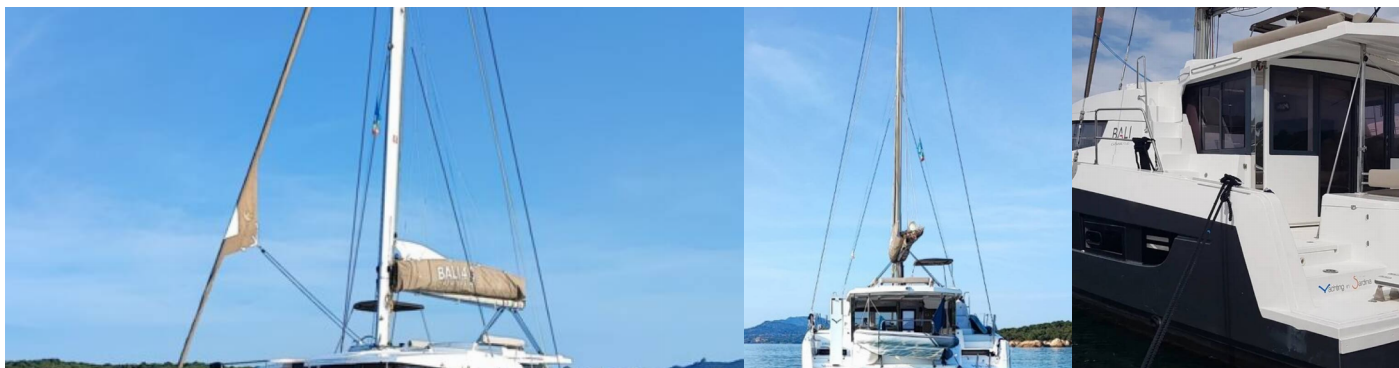

CENA / TYDNY

07.11. - 14.11.2026

2.767 € ~~4.690 €~~

14.11. - 21.11.2026

2.565 € ~~4.500 €~~

21.11. - 28.11.2026

2.457 € ~~4.310 €~~

28.11. - 05.12.2026

2.348 € ~~4.120 €~~

05.12. - 12.12.2026

2.285 € ~~3.940 €~~

12.12. - 19.12.2026

2.213 € ~~3.750 €~~

19.12. - 26.12.2026

2.348 € ~~4.120 €~~

WEB

najachty.pl

TELEFON

+48 882 071 532

E-MAIL

biuro@najachty.pl

NAJACHTY

ul. Pi. Świętej Małgorzaty 1-2/42B, 58-100, Świdnica, Polsko