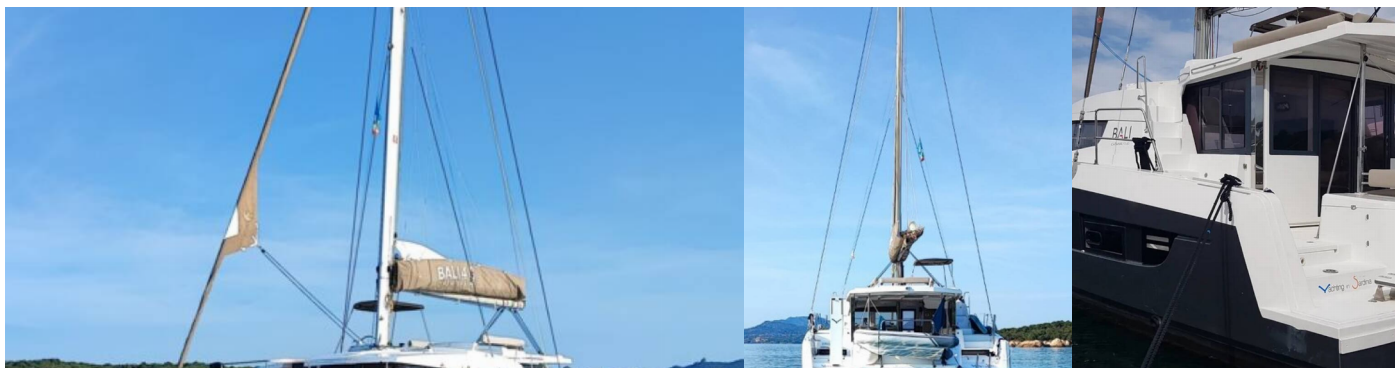

CENA / TYDNY

07.11. - 14.11.2026

2.767 € ~~4.690 €~~

14.11. - 21.11.2026

2.565 € ~~4.500 €~~

21.11. - 28.11.2026

2.457 € ~~4.310 €~~

28.11. - 05.12.2026

2.348 € ~~4.120 €~~

05.12. - 12.12.2026

2.285 € ~~3.940 €~~

12.12. - 19.12.2026

2.213 € ~~3.750 €~~

19.12. - 26.12.2026

2.348 € ~~4.120 €~~

WEB

najachty.pl

TELEFON

+48 882 071 532

E-MAIL

biuro@najachty.pl

NAJACHTY

ul. Pi. Świętej Małgorzaty 1-2/42B, 58-100, Świdnica, Polsko