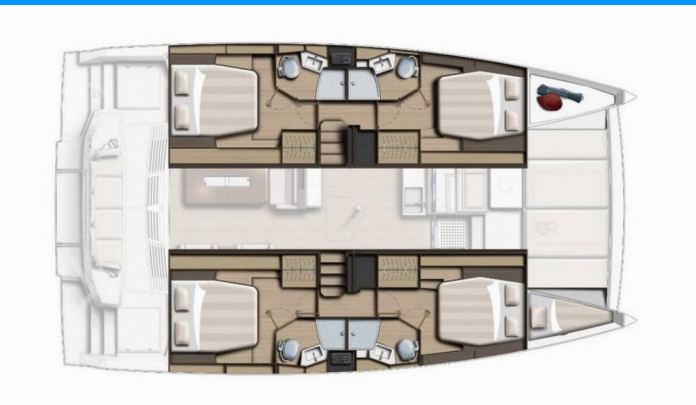

BALI 4.4

Stenella

Katamarán Bali 4.4 „Stenella“, postaveno v roce 2022, je kotveno v Porto Rotondo, Marina di Asfodeli, - Itálie. Jachta má 4 + 1 kajut, může ubytovat 8 + 1 osob a má 4 toalet/sprch.

SPECIFIKACE JACHTY

Rok Výroby

2022

Délka

13.50 m

Kajuty

4 + 1

Lůžka

8 + 1

WC/Sprcha

4

STANDARDNÍ VYBAVENÍ JACHTY

Elektronika	Invertor (2000 W), Klimatizace ((220V, dinette only)), Nabíječka baterií (125 A/h), Servisní baterie (780 A), Solární panely, Watermaker – Odsolovač vody
Interiér	Elektrické WC
Kuchyňka	Dřez, Freshwater treatment plant, Lednička (400 lt), Mikrovlnná trouba, Mrazák (200 lt)
Navigace	GPS mapový plotter, GPS mapový plotter - kokpit
Paluba	Grill/Barbecue/Plancha, Kotva (Inox 35 kg), Kotva s řetězem (75 m / 12 mm), Tender (3,5 m / 4 pax)
Plachty	Elektrické navijáky/višňny
Pohodlí	Fly paluba s jasticima i madracima, Matrace (Memory mattresses), Palubní polštáře, Polštáře do kokpitu
Zábava	Podvodní světlo, Rádio (Bluetooth), TV, Venkovní reproduktory, Wi-Fi Internet