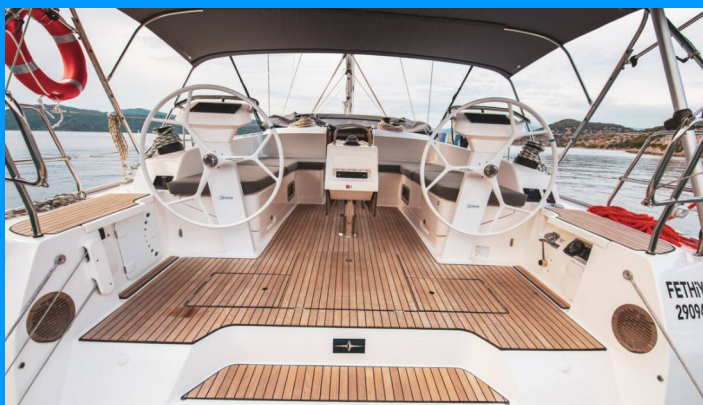

BAVARIA CRUISER 46

Jenga

Plachetnice Bavaria Cruiser 46 „Jenga“, postaveno v roce 2024, je kotveno v Fethiye, Ece Saray Marina Resort, - Turecko . Jachta má 4 kajuty, může ubytovat 8 osob a má 3 toalet/sprch.