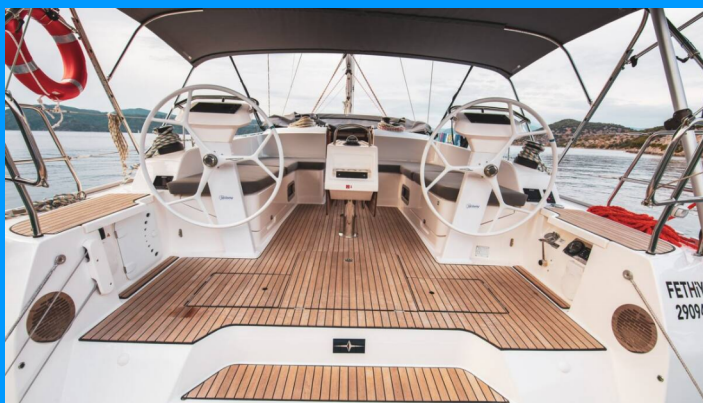

BAVARIA CRUISER 46

Jenga

Plachetnice Bavaria Cruiser 46 „Jenga“, postaveno v roce 2024, je kotveno v Fethiye, Ece Saray Marina Resort, - Turecko . Jachta má 4 kajuty, může ubytovat 8 osob a má 3 toalet/sprch.