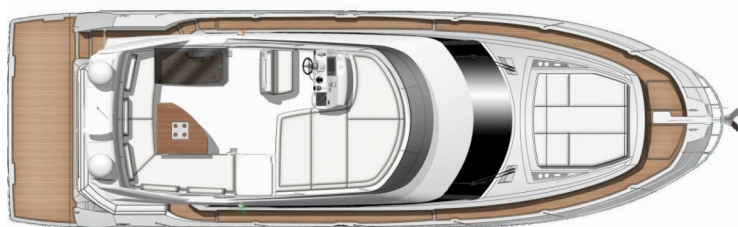

CENA / TYDNY

14.12. - 21.12.2024 11.600 €	21.12. - 28.12.2024 11.600 €	28.12. - 04.01.2025 11.600 €	04.01. - 11.01.2025 11.020 € ~~11.600 €~~
11.01. - 18.01.2025 11.020 € ~~11.600 €~~	18.01. - 25.01.2025 11.020 € ~~11.600 €~~	25.01. - 01.02.2025 11.020 € ~~11.600 €~~	01.02. - 08.02.2025 11.020 € ~~11.600 €~~
08.02. - 15.02.2025 11.020 € ~~11.600 €~~	15.02. - 22.02.2025 11.020 € ~~11.600 €~~	22.02. - 01.03.2025 11.020 € ~~11.600 €~~	01.03. - 08.03.2025 11.020 € ~~11.600 €~~
08.03. - 15.03.2025 11.020 € ~~11.600 €~~	15.03. - 22.03.2025 11.020 € ~~11.600 €~~	22.03. - 29.03.2025 11.020 € ~~11.600 €~~	29.03. - 05.04.2025 11.020 € ~~11.600 €~~
05.04. - 12.04.2025 11.020 € ~~11.600 €~~	12.04. - 19.04.2025 11.020 € ~~11.600 €~~	19.04. - 26.04.2025 11.020 € ~~11.600 €~~	26.04. - 03.05.2025 11.020 € ~~11.600 €~~
03.05. - 10.05.2025 11.020 € ~~11.600 €~~	10.05. - 17.05.2025 11.020 € ~~11.600 €~~	17.05. - 24.05.2025 11.305 € ~~11.900 €~~	24.05. - 31.05.2025 11.305 € ~~11.900 €~~
31.05. - 07.06.2025 11.305 € ~~11.900 €~~	07.06. - 14.06.2025 12.825 € ~~13.500 €~~	14.06. - 21.06.2025 12.825 € ~~13.500 €~~	21.06. - 28.06.2025 Rezervováno

WEB

najachty.pl

TELEFON

+48 882 071 532

E-MAIL

biuro@najachty.pl

NAJACHTY

ul. Pi. Świętej Małgorzaty 1-2/42B, 58-100, Świdnica, Polsko