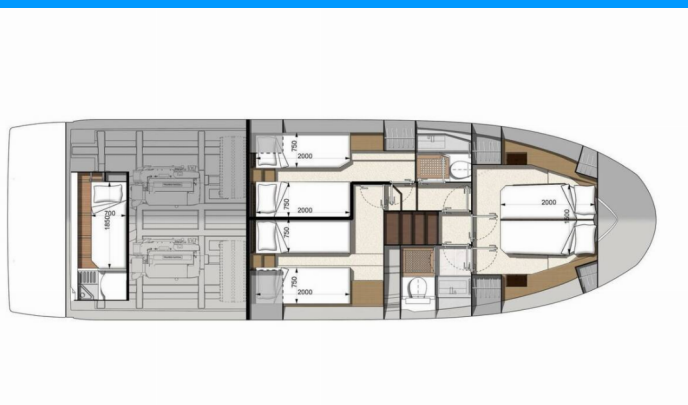

PRESTIGE 460 FLY

Adudu 2

Motorová jachta Prestige 460 Fly „Adudu 2“, postaveno v roce 2019, je kotveno v Dubrovnik, Komolac, ACI Marina Dubrovnik, - Chorvatsko. Jachta má 3 + 1 kajut, může ubytovat 6 + 1 osob a má 2 toalet/sprch.

SPECIFIKACE JACHTY

Základna Pronájmu

Dubrovnik, Komolac, ACI Marina

Dubrovnik, Chorvatsko

ID Jachty

5586

Značka

Jeanneau

Název

Adudu 2

Rok Výroby

2019

Délka

14.29 m

Kajuty

3 + 1

Lůžka

6 + 1

WC/Sprcha

2

STANDARDNÍ VYBAVENÍ JACHTY

Bezpečnost	Hasící přístroj, Lékárnička, Mlhový roh, Odpadní vodní nádrž, Sada náradí, Signální rakety a pochodně, Svítidla, VHF rádio, Záchranná podkova, Záchranné pásy (bezpečnostní harness), Záchranné vesty
Elektronika	Generátor, Klimatizace, Nabíječka baterií, Pripojka břehového napájení, Watermaker – Odsolovač vody
Interiér	Convertible table in salon
Kuchyňka	Kávovar (Dolce Gusto), Kuchyňské potřeby (kuchyňské zařízení, příbory, Lednička, Teplá voda
Navigace	Autopilot, Bow thruster, Dalekohled, Echolot/Hloubkoměr, GPS mapový plotter, Navigační (námořní) mapy a námořní příručky, Odpichovátko, námořní mapa, Průvodce přístavu, Ruční kompas
Paluba	Bimini, Cockpit grill, Kotva s řetězem, Koupací žebřík, Lodní můstek / lůžka, Přívěsný motor (FREE OF CHARGE), Stoleček v kokpitu, Týkový kokpit
Pohodlí	Fly paluba s jastucima i madracima, Polštáře do kokpitu, Povlečení, Ručníky (additional towels FREE OF CHARGE)
Zábava	LCD TV + DVD, Podvodní světlo, Radio CD player, USB, Bluetooth, Venkovní reproduktory