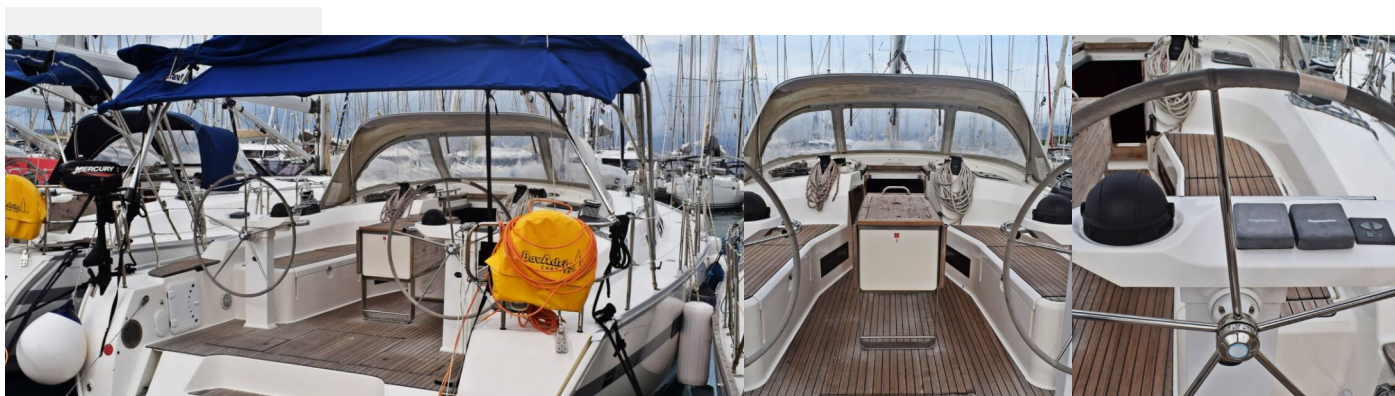

CENA / TYDNY

16.05. - 23.05.2026 Rezervováno	23.05. - 30.05.2026 Rezervováno	30.05. - 06.06.2026 Rezervováno	06.06. - 13.06.2026 2.976 € ~~3.720 €~~
13.06. - 20.06.2026 2.976 € ~~3.720 €~~	20.06. - 27.06.2026 Na výběr	27.06. - 04.07.2026 Rezervováno	04.07. - 11.07.2026 Rezervováno
11.07. - 18.07.2026 3.336 € ~~4.170 €~~	18.07. - 25.07.2026 3.336 € ~~4.170 €~~	25.07. - 01.08.2026 3.336 € ~~4.170 €~~	01.08. - 08.08.2026 3.104 € ~~3.880 €~~
08.08. - 15.08.2026 3.104 € ~~3.880 €~~	15.08. - 22.08.2026 Rezervováno	22.08. - 29.08.2026 Rezervováno	29.08. - 05.09.2026 2.976 € ~~3.720 €~~
05.09. - 12.09.2026 2.976 € ~~3.720 €~~	12.09. - 19.09.2026 Rezervováno	19.09. - 26.09.2026 Rezervováno	26.09. - 03.10.2026 1.952 € ~~2.440 €~~
03.10. - 10.10.2026 1.952 € ~~2.440 €~~	10.10. - 17.10.2026 1.864 € ~~2.330 €~~	17.10. - 24.10.2026 1.864 € ~~2.330 €~~	24.10. - 31.10.2026 1.864 € ~~2.330 €~~
31.10. - 07.11.2026 1.864 € ~~2.330 €~~	07.11. - 14.11.2026 1.864 € ~~2.330 €~~	14.11. - 21.11.2026 1.864 € ~~2.330 €~~	21.11. - 28.11.2026 1.864 € ~~2.330 €~~

WEB

najachty.pl

TELEFON

+48 882 071 532

E-MAIL

biuro@najachty.pl

NAJACHTY

ul. Pi. Świętej Małgorzaty 1-2/42B, 58-100, Świdnica, Polsko