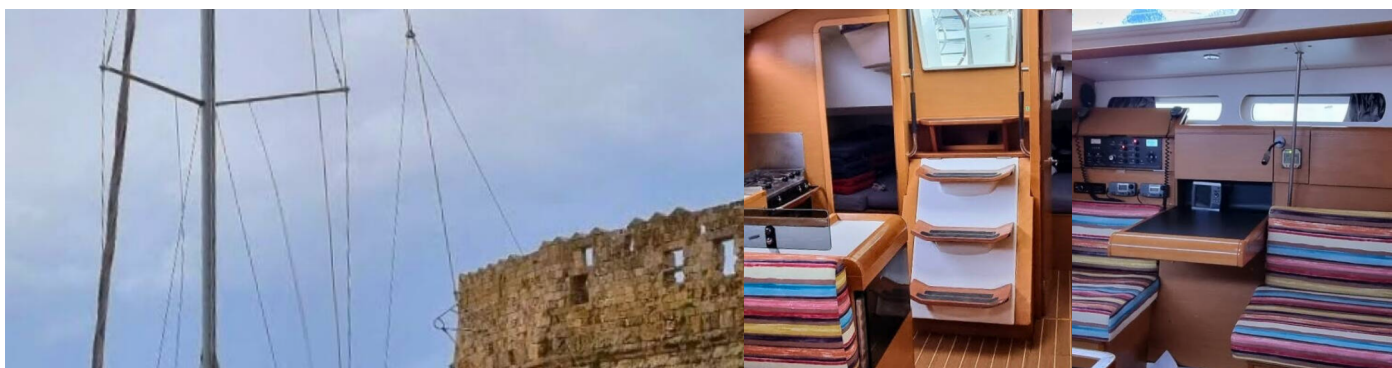

CENA / TYDNY

16.05. - 23.05.2026 2.115 € ~~2.350 €~~	23.05. - 30.05.2026 2.700 € ~~3.000 €~~	30.05. - 06.06.2026 2.700 € ~~3.000 €~~	06.06. - 13.06.2026 2.700 € ~~3.000 €~~
13.06. - 04.07.2026 Rezervováno	04.07. - 11.07.2026 Rezervováno	11.07. - 18.07.2026 3.015 € ~~3.350 €~~	18.07. - 25.07.2026 3.015 € ~~3.350 €~~
25.07. - 01.08.2026 Rezervováno	01.08. - 15.08.2026 Rezervováno	15.08. - 22.08.2026 Rezervováno	22.08. - 29.08.2026 2.700 € ~~3.000 €~~
29.08. - 05.09.2026 2.700 € ~~3.000 €~~	05.09. - 12.09.2026 Rezervováno	12.09. - 19.09.2026 Rezervováno	19.09. - 26.09.2026 Rezervováno
26.09. - 03.10.2026 Rezervováno	03.10. - 10.10.2026 2.700 € ~~3.000 €~~	10.10. - 17.10.2026 Rezervováno	17.10. - 24.10.2026 1.890 € ~~2.100 €~~
24.10. - 31.10.2026 1.890 € ~~2.100 €~~	31.10. - 07.11.2026 1.890 € ~~2.100 €~~	07.11. - 14.11.2026 1.890 € ~~2.100 €~~	14.11. - 21.11.2026 1.890 € ~~2.100 €~~
21.11. - 28.11.2026 1.890 € ~~2.100 €~~	28.11. - 05.12.2026 1.890 € ~~2.100 €~~		

WEB

najachty.pl

TELEFON

+48 882 071 532

E-MAIL

biuro@najachty.pl

NAJACHTY

ul. Pi. Świętej Małgorzaty 1-2/42B, 58-100, Świdnica, Polsko