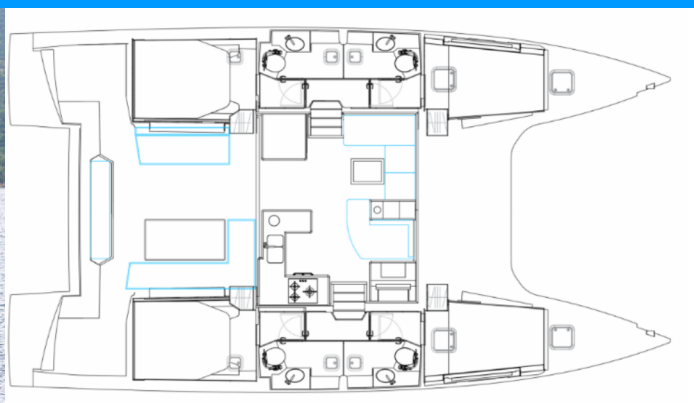

NAUTITECH 47 POWER

AG Princess

Motorový katamarán Nautitech 47 Power „AG Princess“, postaveno v roce 2019, je kotveno v Lefkas main port, Lefkas - Řecko. Jachta má 4 + 2 kajut, může ubytovat 9 + 2 osob a má 4 + 1 toalet/sprch.

AG Princess

Rok Výroby

2019

Délka

14.23 m

Kajuty

4 + 2

Lůžka