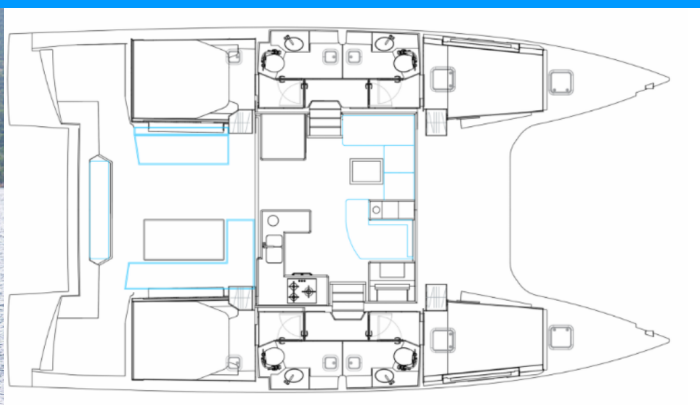

NAUTITECH 47 POWER

AG Princess

Motorový katamarán Nautitech 47 Power „AG Princess“, postaveno v roce 2019, je kotveno v Lefkas main port, Lefkas - Řecko. Jachta má 4 + 2 kajut, může ubytovat 8 + 2 osob a má 4 + 1 toalet/sprch.