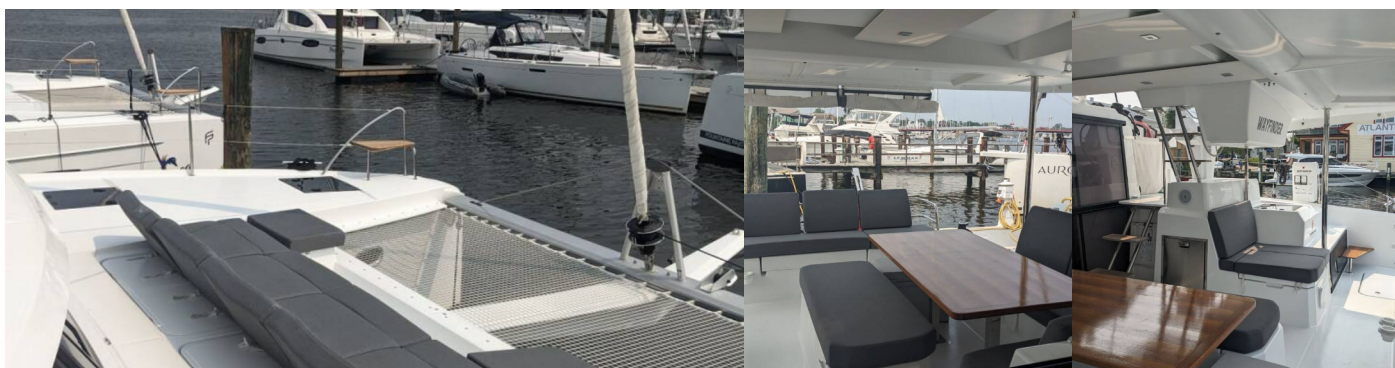

CENA / TYDNY

28.05. - 02.06.2026

Rezerwováno

03.06. - 10.06.2026

Rezerwováno

17.06. - 29.06.2026

Rezerwováno

01.08. - 04.11.2026

Rezerwováno

17.11. - 29.11.2026

Rezerwováno

WEB

najachty.pl

TELEFON

+48 882 071 532

E-MAIL

biuro@najachty.pl

NAJACHTY

ul. Pi. Świętej Małgorzaty 1-2/42B, 58-100, Świdnica, Polsko