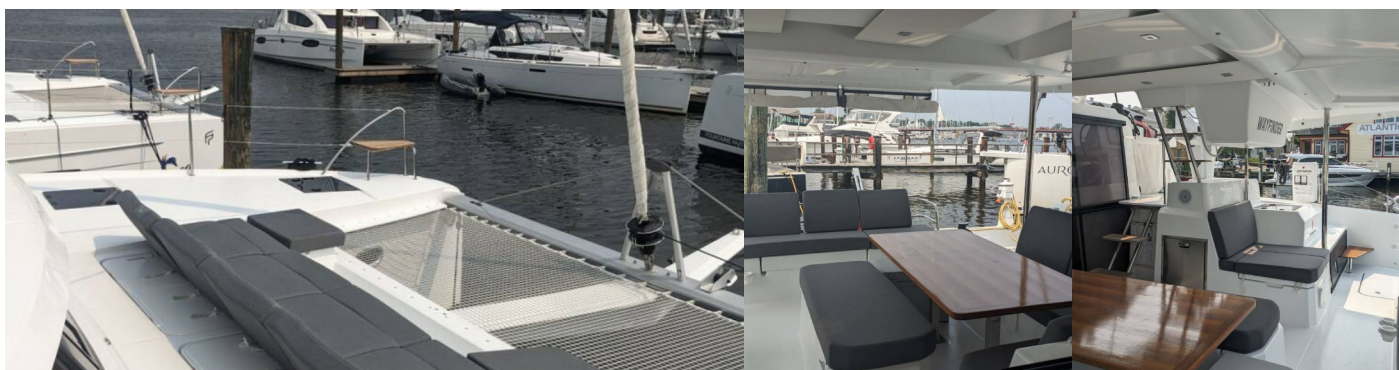

CENA / TYDNY

09.05. - 25.05.2026

Rezerwováno

31.05. - 07.06.2026

Rezerwováno

17.06. - 29.06.2026

Rezerwováno

01.08. - 04.11.2026

Rezerwováno

WEB

najachty.pl

TELEFON

+48 882 071 532

E-MAIL

biuro@najachty.pl

NAJACHTY

ul. Pi. Świętej Małgorzaty 1-2/42B, 58-100, Świdnica, Polsko