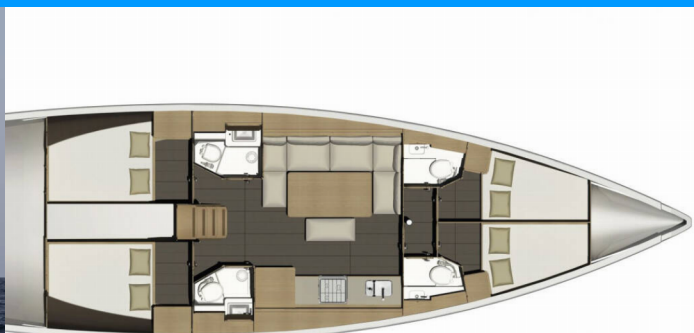

DUFOUR 460 GL

Dream Weaver

Plachetnice Dufour 460 GL „Dream Weaver“, postaveno v roce 2020, je kotveno v Lefkas main port, Lefkas - Řecko. Jachta má 4 kajuty, může ubytovat 8 osob a má 4 toalet/sprch.

SPECIFIKACE JACHTY

Rok Výroby

2020

Délka

14.15 m

Kajuty

4

Lůžka

8