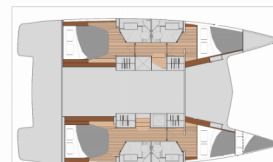

FONTAINE PAJOT ISLA 40

Kebitree

Katamarán Fountaine Pajot Isla 40 „Kebitree“, postaveno v roce 2023, je kotveno v Athens, Alimos marina, - Řecko.

Jachta má 4 + 1 kajut, může ubytovat 8 + 1 + 1 osob a má 4 toalet/sprch.