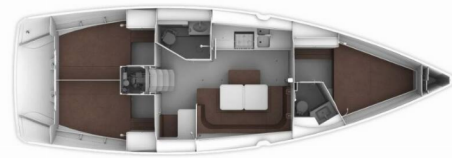

BAVARIA CRUISER 41

Hermes

Plachetnice Bavaria Cruiser 41 „Hermes“, postaveno v roce 2014, je kotveno v Kos, Kos Marina, - Řecko. Jachta má 3 kajut, může ubytovat 6 + 1 osob a má 2 toalet/sprch.

SPECIFIKACE JACHTY

Rok Výroby

2014

Délka

12.35 m

Kajuty

3

Lůžka

6 + 1