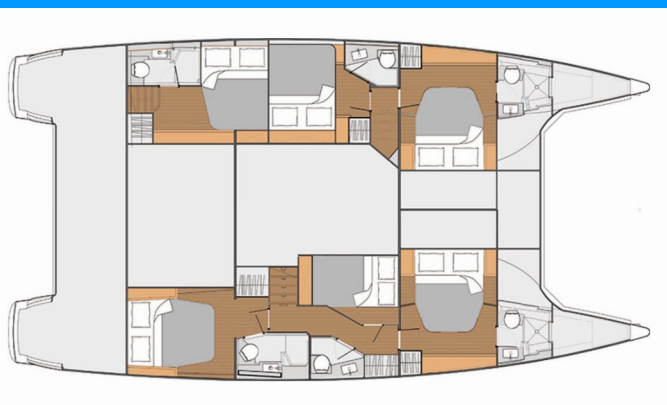

FONTAINE PAJOT SABA 50

Lamela (crewed)

Katamarán Fountaine Pajot Saba 50 „Lamela (crewed)“, postaveno v roce 2018, je kotveno v Trogir, Marina Trogir (ex.SCT), Trogir - Chorvatsko. Jachta má 6 + 1 kajut, může ubytovat 12 + 2 + 1 osob a má 6 toalet/sprch.

Název

Lamela (crewed)

Rok Výroby

2018

Délka

14.98 m

Kajuty

6 + 1