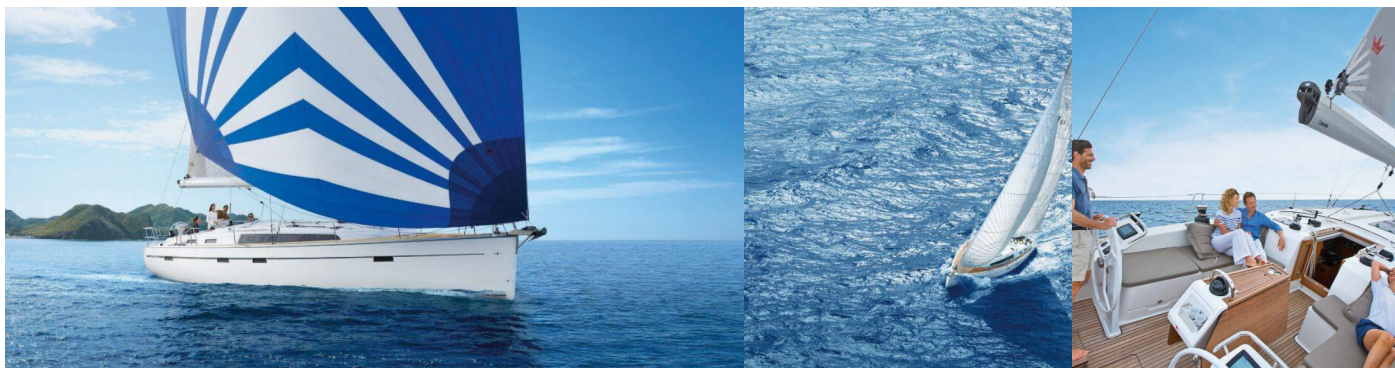

CENA / TYDNY

05.07. - 12.07.2025 5.005 € ~~6.070 €~~	12.07. - 19.07.2025 5.005 € ~~6.070 €~~	19.07. - 26.07.2025 5.005 € ~~6.070 €~~	26.07. - 02.08.2025 5.407 € ~~6.860 €~~
02.08. - 09.08.2025 Rezervováno	09.08. - 16.08.2025 5.656 € ~~6.860 €~~	16.08. - 23.08.2025 5.005 € ~~6.070 €~~	23.08. - 30.08.2025 4.510 € ~~5.470 €~~
30.08. - 06.09.2025 Na výběr	06.09. - 13.09.2025 Rezervováno	13.09. - 20.09.2025 4.510 € ~~5.470 €~~	20.09. - 27.09.2025 4.510 € ~~5.470 €~~
27.09. - 04.10.2025 2.859 € ~~3.930 €~~	04.10. - 11.10.2025 2.859 € ~~3.930 €~~	11.10. - 18.10.2025 2.575 € ~~3.540 €~~	18.10. - 25.10.2025 2.575 € ~~3.540 €~~
25.10. - 01.11.2025 2.575 € ~~3.540 €~~	01.11. - 08.11.2025 2.575 € ~~3.540 €~~	08.11. - 15.11.2025 2.575 € ~~3.540 €~~	15.11. - 22.11.2025 2.575 € ~~3.540 €~~
22.11. - 29.11.2025 2.575 € ~~3.540 €~~	29.11. - 06.12.2025 2.575 € ~~3.540 €~~	06.12. - 13.12.2025 2.575 € ~~3.540 €~~	13.12. - 20.12.2025 2.575 € ~~3.540 €~~
20.12. - 27.12.2025 2.575 € ~~3.540 €~~			

WEB

najachty.pl

TELEFON

+48 882 071 532

E-MAIL

biuro@najachty.pl

NAJACHTY

ul. Pi. Świętej Małgorzaty 1-2/42B, 58-100, Świdnica, Polsko