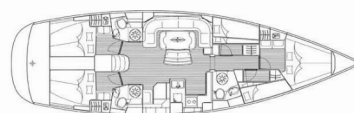

BAVARIA 50 CRUISER

Sophia

Plachetnice Bavaria 50 Cruiser „Sophia“, postaveno v roce 2006, je kotveno v Lefkas, D-Marin, Lefkas - Řecko. Jachta má 5 kajut, může ubytovat 10 osob a má 3 toalet/sprch.

SPECIFIKACE JACHTY

Rok Výroby

2006

Délka

15.57 m

Kajuty

5

Lůžka

10