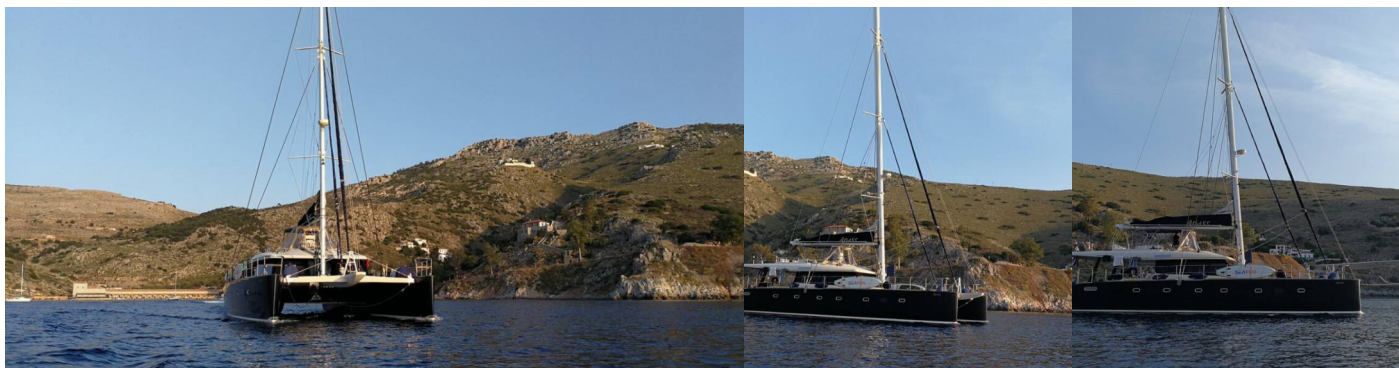

CENA / TYDNY

14.12. - 21.12.2024

17.500 €

21.12. - 28.12.2024

17.500 €

WEB

najachty.pl

TELEFON

+48 882 071 532

E-MAIL

biuro@najachty.pl

NAJACHTY

ul. Pi. Świętej Małgorzaty 1-2/42B, 58-100, Świdnica, Polsko