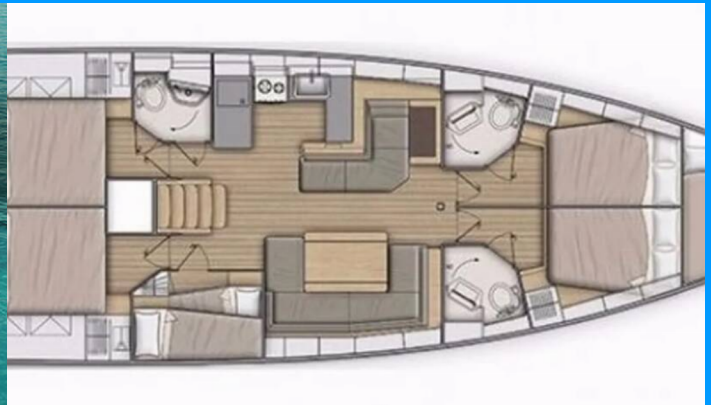

OCEANIS 51.1

Retsina

Plachetnice Oceanis 51.1 „Retsina“, postaveno v roce 2020, je kotveno v Lefkas main port, Lefkas - Řecko. Jachta má 5 + 1 kajut, může ubytovat 10 + 1 + 1 osob a má 3 + 1 toalet/sprch.

SPECIFIKACE JACHTY

Základna Pronájmu

Lefkas main port, Řecko

ID Jachty

5448

Značka

Bénéteau

Název

Retsina

Rok Výroby

2020

Délka

15.94 m

Kajuty

5 + 1

Lůžka

10 + 1 + 1

Max. Počet Osob

12

WC/Sprcha

3 + 1

STANDARDNÍ VYBAVENÍ JACHTY

Bezpečnost

Hasicí přístroj, Lékárnička, Mlhový roh, Nouzový box se světlicemi, Sada nářadí, Záchrané pásy (bezpečnostní harnessy), Záchrané vesty, Záchraný člun

Elektronika

Generátor, Invertor, Klimatizace, Solární panely

Interiér

Elektrické WC, Vnitřní sprcha

Kuchyňka

Dřez, Kávovar, Kuchyňské potřeby (kuchyňské zařízení, příbory, Lednička, Trouba, Trouba

Navigace

Autopilot, Bow thruster, GPS mapový plotter - kokpit, Radarový odražeč

Paluba

Bimini, Bocmanská sedačka (Bosun 's chair safe seat), Koupací platforma, Nafukovací člun, Venkovní sprcha na zádi

Plachty

Elektrické navijáky/vinšny

Pohodlí

Polštáře, Přikrývky, Ručníky

Zábava

Bluetooth přehrávač, Šnorchlovací vybavení, Venkovní reproduktory, Vnitřní reproduktory