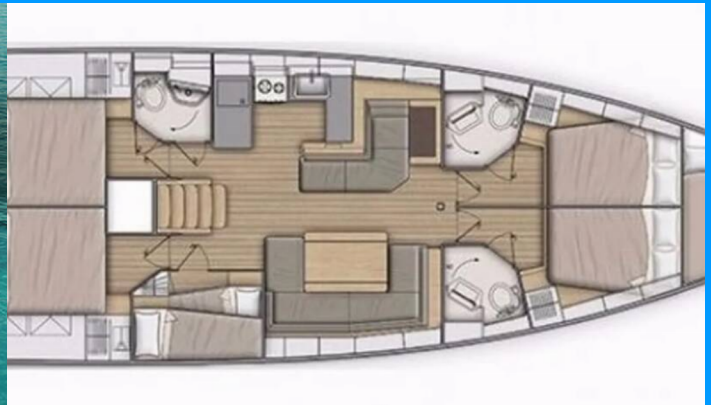

OCEANIS 51.1

Retsina

Plachetnice Oceanis 51.1 „Retsina“, postaveno v roce 2020, je kotveno v Lefkas main port, Lefkas - Řecko. Jachta má 5 + 1 kajut, může ubytovat 10 + 1 + 1 osob a má 3 + 1 toalet/sprch.

Retsina

Rok Výroby

2020

Délka

15.94 m

Kajuty

5 + 1

Lůžka