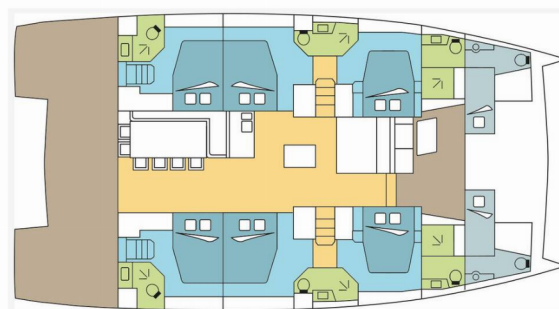

BALI 5.4

ASTER

Katamarán Bali 5.4 „ASTER“, postaveno v roce 2023, je kotveno v Olbia, - Itálie. Jachta má 6 + 2 kajut, může ubytovat 12 + 2 osob a má 6 + 2 toalet/sprch.

SPECIFIKACE JACHTY

Základna Pronájmu

Olbia, Itálie

ID Jachty

5446

Značka

Catana

Název

ASTER

Rok Výroby

2023

Délka

16.80 m

Kajuty

6 + 2

Lůžka

12 + 2

Max. Počet Osob

14

WC/Sprcha

6 + 2

STANDARDNÍ VYBAVENÍ JACHTY

Bezpečnost	VHF rádio
Elektronika	Generátor, Invertor (12V/220V - 3000VA), Klimatizace, Nabíječka baterií (120 AMP), Servisní baterie (130 amp), Solární panely (8x100 W), Watermaker - Odsolovač vody (240 L/H)
Interiér	Čalounění, Elektrické WC, Nepřímé osvětlení v kajutách a kokpitě (& in saloon), Ventilátory v kajutách
Kuchyňka	Lednička (House fridge freezer (615L) with chilled water, ice maker and dedicated inverter), Trouba (Gaz), Vodní pumpa (sea water pump at Galley & Anchor)
Navigace	AIS, Autopilot, Bow thruster (with tunnel), GPS mapový plotter (cockpit), Hloubkoměr, Kormidelní stanice (seat cushions), Wind instrument/Anemometer
Paluba	Bimini, Davit, Elektrický kotevní vrátek (1700W), Fly sunbathing area (sunbathing cushions with backrests), Flybridge (upholstery (cushions : seats & backrests, 12V Fridge, water point)), Koupací žebřík (with large handles and teak steps), Nafukovací člun, Ovladač kotevního vrátku s počítadlem délky řetězu u kormidla, Přívěsný motor, Přední kokpit (and transom courtesy lighting), Spring cleats, Stoleček v kokpitě, Venkovní sprcha na zádi
Plachty	Electric main sail winch (& solent electrical winch), Lazy bag, Lazy jacks
Pohodlí	Lehátka na opalování, Polštáře s opěradly na záda v kokpitu, Síťka proti komárům
Zábava	Hi-Fi systém (Radio, 6 loud speaker bluetooth (salon, flybridge and front cockpit))