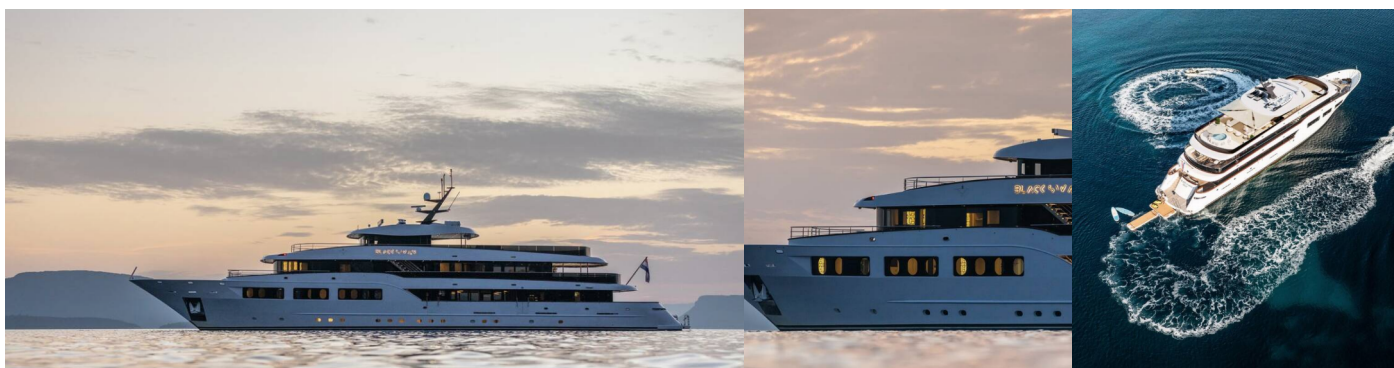

CENA / TYDNY

02.05. - 09.05.2026 135.000 €	15.05. - 22.05.2026 Rezervováno	23.05. - 30.05.2026 Rezervováno	03.06. - 10.06.2026 Rezervováno
12.06. - 19.06.2026 Rezervováno	20.06. - 27.06.2026 Rezervováno	28.06. - 07.07.2026 Rezervováno	08.07. - 10.07.2026 Rezervováno
11.07. - 25.07.2026 Rezervováno	26.07. - 02.08.2026 Rezervováno	03.08. - 10.08.2026 Rezervováno	11.08. - 18.08.2026 Rezervováno
19.08. - 26.08.2026 Rezervováno	27.08. - 04.09.2026 Rezervováno	05.09. - 12.09.2026 Rezervováno	13.09. - 20.09.2026 Rezervováno
21.09. - 28.09.2026 Rezervováno	03.10. - 10.10.2026 135.000 €	10.10. - 17.10.2026 Rezervováno	17.10. - 24.10.2026 135.000 €
24.10. - 31.10.2026 135.000 €	31.10. - 07.11.2026 135.000 €	07.11. - 14.11.2026 135.000 €	14.11. - 21.11.2026 135.000 €
21.11. - 28.11.2026 135.000 €	28.11. - 05.12.2026 135.000 €		

WEB

najachty.pl

TELEFON

+48 882 071 532

E-MAIL

biuro@najachty.pl

NAJACHTY

ul. Pi. Świętej Małgorzaty 1-2/42B, 58-100, Świdnica, Polsko