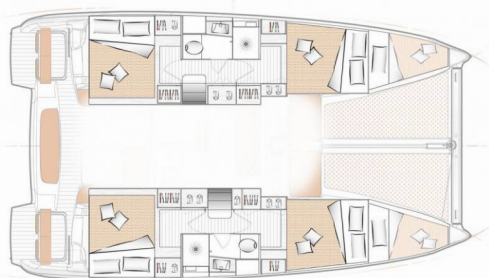

CENA / TYDNY

02.01. - 09.01.2027 2.400 €	09.01. - 16.01.2027 2.400 €	16.01. - 23.01.2027 2.400 €	23.01. - 30.01.2027 2.400 €
30.01. - 06.02.2027 2.400 €	06.02. - 13.02.2027 2.400 €	13.02. - 20.02.2027 2.400 €	20.02. - 27.02.2027 2.400 €
27.02. - 06.03.2027 2.400 €	06.03. - 13.03.2027 2.400 €	13.03. - 20.03.2027 2.400 €	20.03. - 27.03.2027 2.400 €
27.03. - 03.04.2027 2.400 €	03.04. - 10.04.2027 2.400 €	10.04. - 17.04.2027 2.400 €	17.04. - 24.04.2027 2.400 €
24.04. - 01.05.2027 2.800 €	01.05. - 08.05.2027 3.200 €	08.05. - 15.05.2027 4.100 €	15.05. - 22.05.2027 4.400 €
22.05. - 29.05.2027 4.600 €	29.05. - 05.06.2027 5.300 €	05.06. - 12.06.2027 5.800 €	12.06. - 19.06.2027 5.900 €
19.06. - 26.06.2027 6.500 €	26.06. - 03.07.2027 6.800 €		

WEB

najachty.pl

TELEFON

+48 882 071 532

E-MAIL

biuro@najachty.pl

NAJACHTY

ul. Pi. Świętej Małgorzaty 1-2/42B, 58-100, Świdnica, Polsko