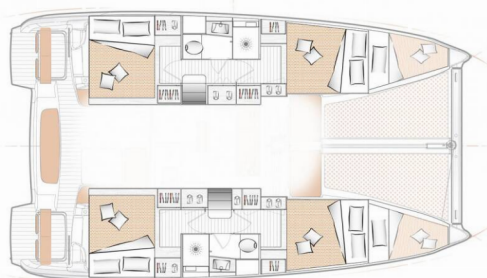

CENA / TYDNY

25.04. - 02.05.2026 1.600 € ~~2.000 €~~	02.05. - 09.05.2026 1.800 € ~~2.250 €~~	09.05. - 16.05.2026 Rezerwowano	16.05. - 23.05.2026 2.600 € ~~3.250 €~~
23.05. - 30.05.2026 2.904 € ~~3.630 €~~	30.05. - 06.06.2026 3.504 € ~~4.380 €~~	06.06. - 13.06.2026 Rezerwowano	13.06. - 20.06.2026 4.250 € ~~5.000 €~~
20.06. - 27.06.2026 4.599 € ~~5.410 €~~	27.06. - 04.07.2026 4.947 € ~~5.820 €~~	04.07. - 11.07.2026 5.202 € ~~6.120 €~~	11.07. - 18.07.2026 5.202 € ~~6.120 €~~
18.07. - 25.07.2026 Rezerwowano	25.07. - 01.08.2026 5.347 € ~~6.290 €~~	01.08. - 08.08.2026 5.449 € ~~6.410 €~~	08.08. - 15.08.2026 Na wybór
15.08. - 22.08.2026 5.202 € ~~6.120 €~~	22.08. - 29.08.2026 5.100 € ~~6.000 €~~	29.08. - 05.09.2026 4.947 € ~~5.820 €~~	05.09. - 12.09.2026 4.505 € ~~5.300 €~~
12.09. - 19.09.2026 Rezerwowano	19.09. - 26.09.2026 3.570 € ~~4.200 €~~	26.09. - 03.10.2026 2.635 € ~~3.100 €~~	03.10. - 10.10.2026 2.080 € ~~2.600 €~~
10.10. - 17.10.2026 1.920 € ~~2.400 €~~	17.10. - 24.10.2026 1.920 € ~~2.400 €~~	24.10. - 31.10.2026 1.920 € ~~2.400 €~~	31.10. - 07.11.2026 1.920 € ~~2.400 €~~

WEB

najachty.pl

TELEFON

+48 882 071 532

E-MAIL

biuro@najachty.pl

NAJACHTY

ul. Pi. Świętej Małgorzaty 1-2/42B, 58-100, Świdnica, Polsko