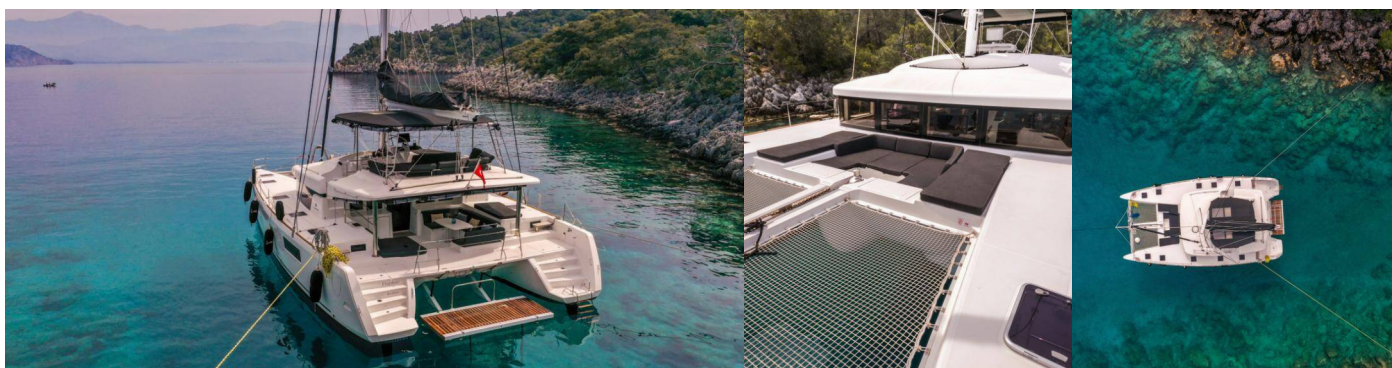

CENA / TYDNY

25.04. - 02.05.2026 15.200 €	02.05. - 09.05.2026 15.200 €	09.05. - 16.05.2026 15.200 €	16.05. - 23.05.2026 15.200 €
23.05. - 30.05.2026 15.200 €	30.05. - 06.06.2026 17.000 €	06.06. - 13.06.2026 17.000 €	13.06. - 20.06.2026 17.000 €
20.06. - 27.06.2026 17.000 €	27.06. - 04.07.2026 17.000 €	04.07. - 11.07.2026 17.000 €	11.07. - 18.07.2026 17.000 €
18.07. - 25.07.2026 17.000 €	25.07. - 01.08.2026 17.000 €	01.08. - 08.08.2026 17.000 €	08.08. - 15.08.2026 17.000 €
15.08. - 22.08.2026 17.000 €	22.08. - 29.08.2026 17.000 €	29.08. - 05.09.2026 17.000 €	05.09. - 12.09.2026 17.000 €
12.09. - 19.09.2026 17.000 €	19.09. - 26.09.2026 17.000 €	26.09. - 03.10.2026 15.200 €	03.10. - 10.10.2026 15.200 €
10.10. - 17.10.2026 15.200 €	17.10. - 24.10.2026 15.200 €	24.10. - 31.10.2026 15.200 €	31.10. - 07.11.2026 14.000 €

WEB

najachty.pl

TELEFON

+48 882 071 532

E-MAIL

biuro@najachty.pl

NAJACHTY

ul. Pi. Świętej Małgorzaty 1-2/42B, 58-100, Świdnica, Polsko