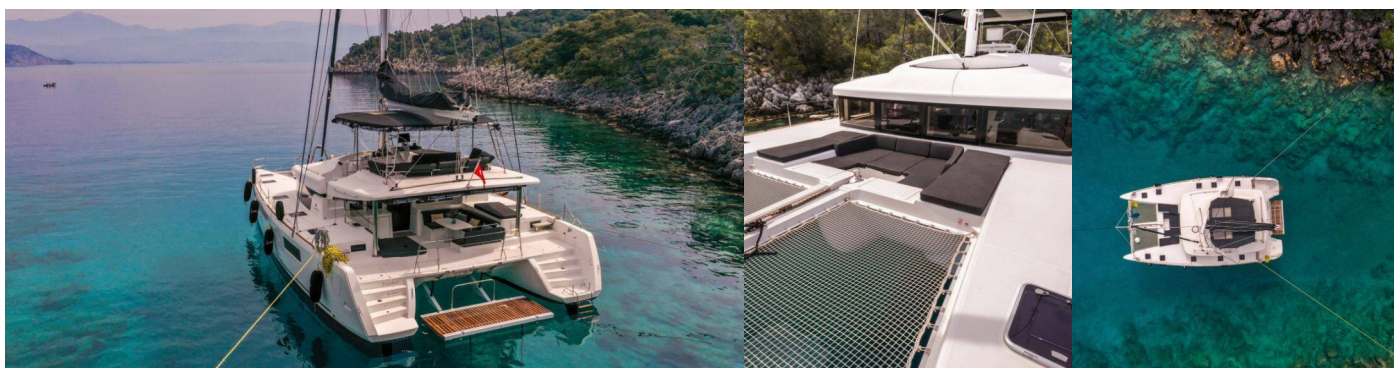

CENA / TYDNY

07.11. - 14.11.2026

14.000 €

14.11. - 21.11.2026

14.000 €

21.11. - 28.11.2026

14.000 €

28.11. - 05.12.2026

14.000 €

05.12. - 12.12.2026

14.000 €

12.12. - 19.12.2026

14.000 €

19.12. - 26.12.2026

14.000 €

WEB

najachty.pl

TELEFON

+48 882 071 532

E-MAIL

biuro@najachty.pl

NAJACHTY

ul. Pi. Świętej Małgorzaty 1-2/42B, 58-100, Świdnica, Polsko