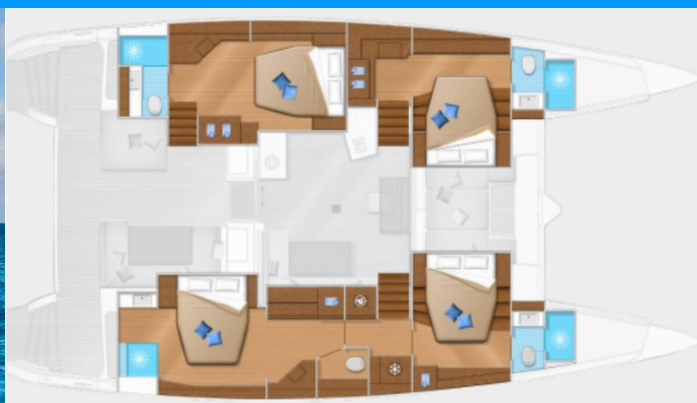

LAGOON 52 F

Daphne

Katamarán Lagoon 52 F „Daphne“, postaveno v roce 2020, je kotveno v Fethiye, Ece Saray Marina Resort, - Turecko . Jachta má 4 + 1 kajut, může ubytovat 8 + 1 osob a má 4 + 1 toalet/sprch

Daphne

Rok Výroby

2020

Délka

15.84 m

Kajuty

4 + 1

Lůžka