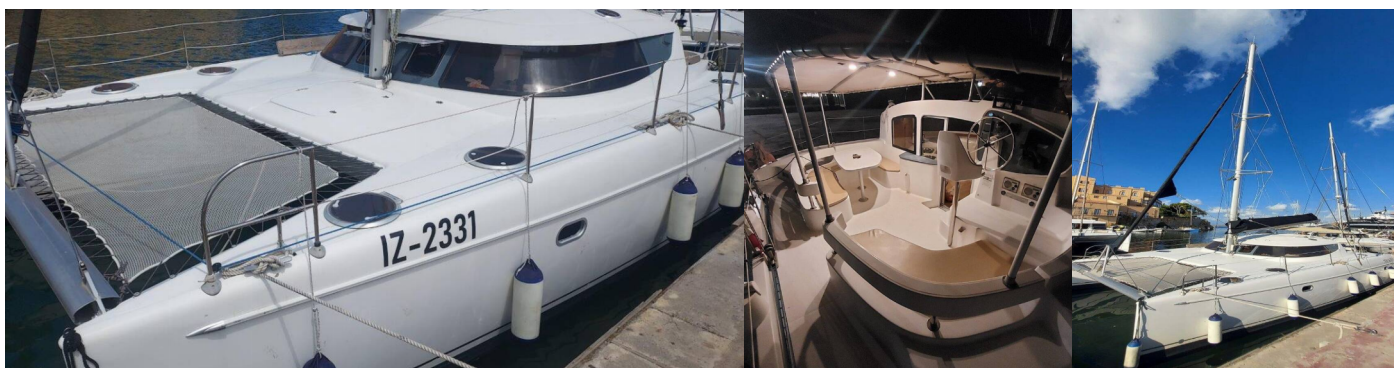

CENA / TYDNY

21.12. - 28.12.2024 2.320 € ~~2.900 €~~	28.12. - 04.01.2025 2.111 € ~~2.639 €~~	04.01. - 11.01.2025 2.061 € ~~2.290 €~~	11.01. - 18.01.2025 2.061 € ~~2.290 €~~
18.01. - 25.01.2025 2.061 € ~~2.290 €~~	25.01. - 01.02.2025 2.061 € ~~2.290 €~~	01.02. - 08.02.2025 2.061 € ~~2.290 €~~	08.02. - 15.02.2025 2.061 € ~~2.290 €~~
15.02. - 22.02.2025 2.061 € ~~2.290 €~~	22.02. - 01.03.2025 2.061 € ~~2.290 €~~	01.03. - 08.03.2025 2.061 € ~~2.290 €~~	08.03. - 15.03.2025 2.061 € ~~2.290 €~~
15.03. - 22.03.2025 2.061 € ~~2.290 €~~	22.03. - 29.03.2025 2.061 € ~~2.290 €~~	05.04. - 06.04.2025 Rezerwowano	12.04. - 19.04.2025 2.340 € ~~2.600 €~~
19.04. - 26.04.2025 2.340 € ~~2.600 €~~	26.04. - 03.05.2025 2.916 € ~~3.240 €~~	03.05. - 10.05.2025 2.916 € ~~3.240 €~~	10.05. - 17.05.2025 2.916 € ~~3.240 €~~
17.05. - 24.05.2025 2.916 € ~~3.240 €~~	24.05. - 31.05.2025 2.916 € ~~3.240 €~~	31.05. - 07.06.2025 2.916 € ~~3.240 €~~	07.06. - 14.06.2025 3.321 € ~~3.690 €~~
14.06. - 21.06.2025 3.321 € ~~3.690 €~~	21.06. - 28.06.2025 3.321 € ~~3.690 €~~	28.06. - 05.07.2025 3.321 € ~~3.690 €~~	

WEB

najachty.pl

TELEFON

+48 882 071 532

E-MAIL

biuro@najachty.pl

NAJACHTY

ul. Pi. Świętej Małgorzaty 1-2/42B, 58-100, Świdnica, Polsko