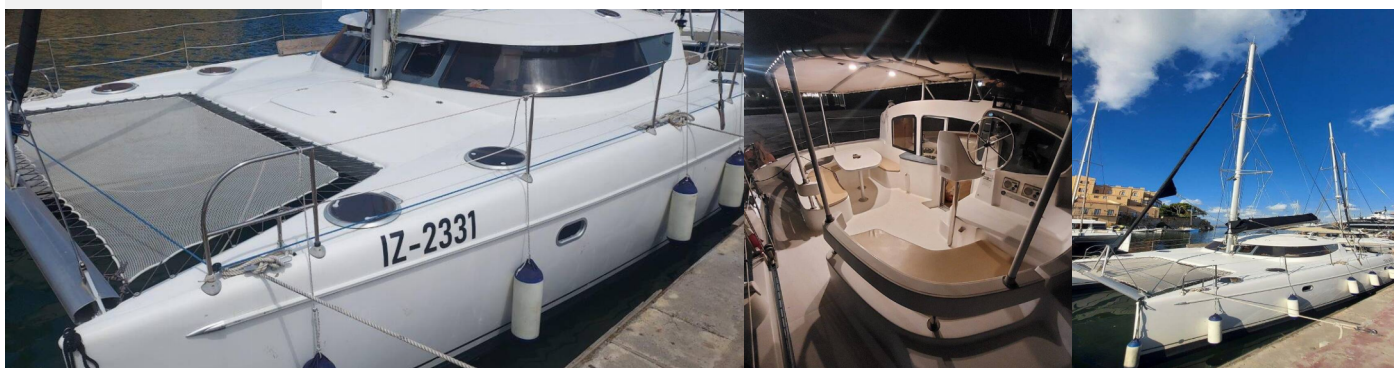

CENA / TYDNY

05.04. - 06.04.2025 Rezervováno	12.04. - 19.04.2025 1.820 € ~~2.600 €~~	23.04. - 25.04.2025 Rezervováno	26.04. - 03.05.2025 2.592 € ~~3.240 €~~
03.05. - 10.05.2025 2.754 € ~~3.240 €~~	10.05. - 17.05.2025 2.754 € ~~3.240 €~~	17.05. - 24.05.2025 2.754 € ~~3.240 €~~	24.05. - 31.05.2025 2.754 € ~~3.240 €~~
31.05. - 07.06.2025 2.754 € ~~3.240 €~~	07.06. - 14.06.2025 3.137 € ~~3.690 €~~	14.06. - 21.06.2025 3.137 € ~~3.690 €~~	21.06. - 28.06.2025 3.137 € ~~3.690 €~~
04.07. - 08.07.2025 Rezervováno	12.07. - 19.07.2025 3.600 € ~~4.000 €~~	19.07. - 26.07.2025 3.870 € ~~4.300 €~~	26.07. - 02.08.2025 3.870 € ~~4.300 €~~
02.08. - 09.08.2025 3.800 € ~~4.000 €~~	09.08. - 16.08.2025 3.800 € ~~4.000 €~~	16.08. - 23.08.2025 3.800 € ~~4.000 €~~	23.08. - 30.08.2025 3.078 € ~~3.240 €~~
30.08. - 06.09.2025 3.078 € ~~3.240 €~~	06.09. - 13.09.2025 3.078 € ~~3.240 €~~	13.09. - 20.09.2025 3.078 € ~~3.240 €~~	20.09. - 27.09.2025 Rezervováno
27.09. - 04.10.2025 2.290 €	04.10. - 11.10.2025 2.290 €	11.10. - 18.10.2025 2.290 €	18.10. - 25.10.2025 2.290 €

WEB

najachty.pl

TELEFON

+48 882 071 532

E-MAIL

biuro@najachty.pl

NAJACHTY

ul. Pi. Świętej Małgorzaty 1-2/42B, 58-100, Świdnica, Polsko