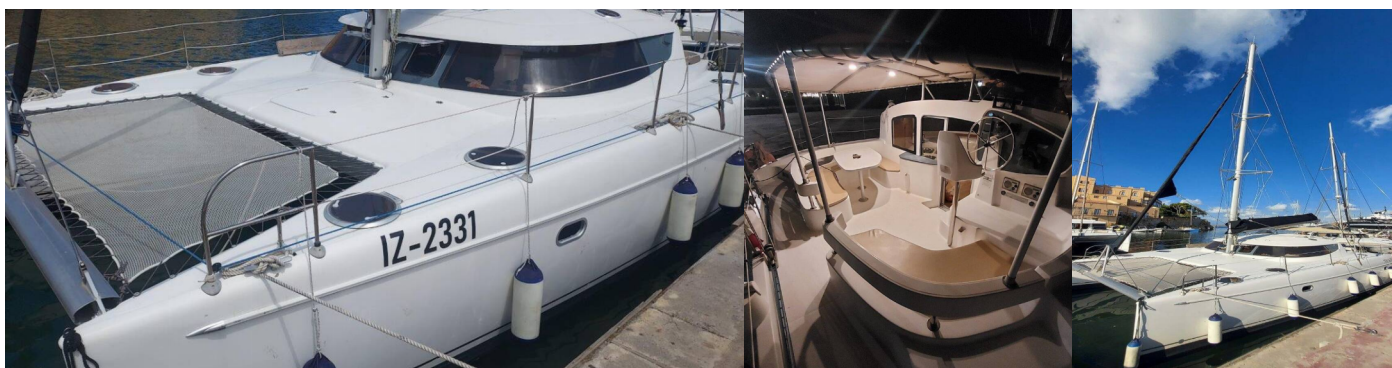

CENA / TYDNY

05.07. - 12.07.2025 3.600 € ~~4.000 €~~	12.07. - 19.07.2025 3.600 € ~~4.000 €~~	19.07. - 26.07.2025 3.870 € ~~4.300 €~~	26.07. - 02.08.2025 3.870 € ~~4.300 €~~
02.08. - 09.08.2025 3.600 € ~~4.000 €~~	09.08. - 16.08.2025 3.600 € ~~4.000 €~~	16.08. - 23.08.2025 3.600 € ~~4.000 €~~	23.08. - 30.08.2025 2.916 € ~~3.240 €~~
30.08. - 06.09.2025 2.916 € ~~3.240 €~~	06.09. - 13.09.2025 2.916 € ~~3.240 €~~	13.09. - 20.09.2025 2.916 € ~~3.240 €~~	20.09. - 27.09.2025 2.916 € ~~3.240 €~~
27.09. - 04.10.2025 2.061 € ~~2.290 €~~	04.10. - 11.10.2025 2.061 € ~~2.290 €~~	11.10. - 18.10.2025 2.061 € ~~2.290 €~~	18.10. - 25.10.2025 2.061 € ~~2.290 €~~
25.10. - 01.11.2025 2.061 € ~~2.290 €~~	01.11. - 08.11.2025 2.061 € ~~2.290 €~~	08.11. - 15.11.2025 2.061 € ~~2.290 €~~	15.11. - 22.11.2025 2.061 € ~~2.290 €~~
22.11. - 29.11.2025 2.061 € ~~2.290 €~~	29.11. - 06.12.2025 2.061 € ~~2.290 €~~	06.12. - 13.12.2025 2.061 € ~~2.290 €~~	13.12. - 20.12.2025 2.061 € ~~2.290 €~~
20.12. - 27.12.2025 2.340 € ~~2.600 €~~			

WEB

najachty.pl

TELEFON

+48 882 071 532

E-MAIL

biuro@najachty.pl

NAJACHTY

ul. Pi. Świętej Małgorzaty 1-2/42B, 58-100, Świdnica, Polsko