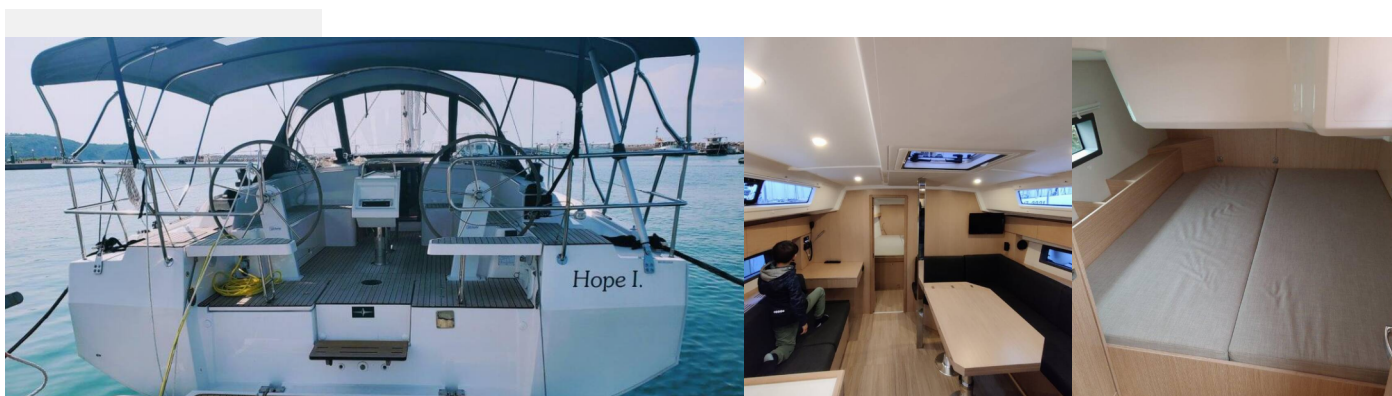

CENA / TYDNY

14.12. - 21.12.2024 2.300 €	21.12. - 28.12.2024 2.160 € ~~2.700 €~~	28.12. - 04.01.2025 2.023 € ~~2.529 €~~	04.01. - 11.01.2025 2.070 € ~~2.300 €~~
11.01. - 18.01.2025 2.070 € ~~2.300 €~~	18.01. - 25.01.2025 2.070 € ~~2.300 €~~	25.01. - 01.02.2025 2.070 € ~~2.300 €~~	01.02. - 08.02.2025 2.070 € ~~2.300 €~~
08.02. - 15.02.2025 2.070 € ~~2.300 €~~	15.02. - 22.02.2025 2.070 € ~~2.300 €~~	22.02. - 01.03.2025 2.070 € ~~2.300 €~~	01.03. - 08.03.2025 2.070 € ~~2.300 €~~
08.03. - 15.03.2025 2.070 € ~~2.300 €~~	15.03. - 22.03.2025 2.070 € ~~2.300 €~~	22.03. - 29.03.2025 2.070 € ~~2.300 €~~	29.03. - 05.04.2025 2.430 € ~~2.700 €~~
05.04. - 12.04.2025 2.430 € ~~2.700 €~~	12.04. - 19.04.2025 2.430 € ~~2.700 €~~	19.04. - 26.04.2025 2.430 € ~~2.700 €~~	26.04. - 03.05.2025 3.150 € ~~3.500 €~~
03.05. - 10.05.2025 3.150 € ~~3.500 €~~	10.05. - 17.05.2025 3.150 € ~~3.500 €~~	17.05. - 24.05.2025 3.150 € ~~3.500 €~~	24.05. - 31.05.2025 3.150 € ~~3.500 €~~
31.05. - 07.06.2025 3.150 € ~~3.500 €~~	07.06. - 14.06.2025 Rezervováno	14.06. - 21.06.2025 3.330 € ~~3.700 €~~	21.06. - 28.06.2025 3.330 € ~~3.700 €~~

WEB

najachty.pl

TELEFON

+48 882 071 532

E-MAIL

biuro@najachty.pl

NAJACHTY

ul. Pi. Świętej Małgorzaty 1-2/42B, 58-100, Świdnica, Polsko