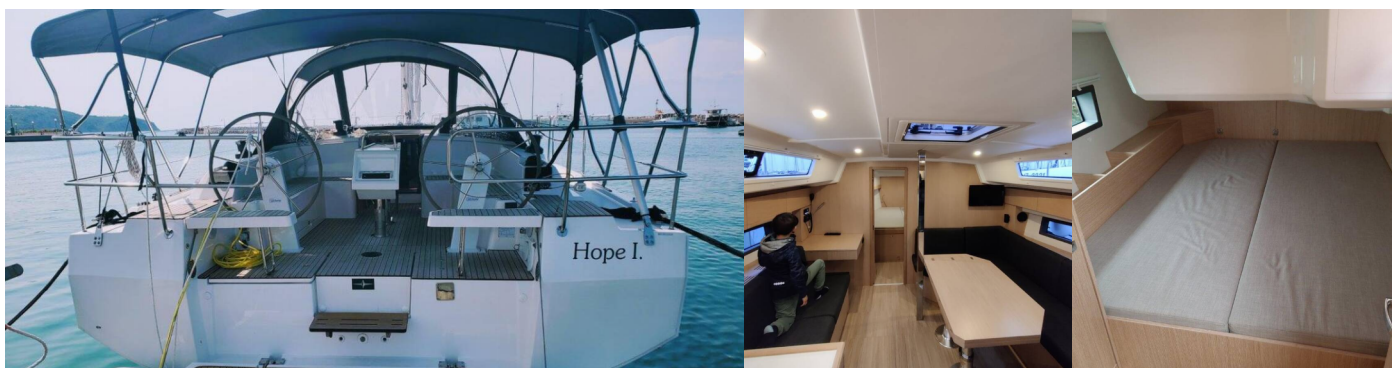

CENA / TYDNY

05.07. - 12.07.2025 3.780 € ~~4.200 €~~	12.07. - 19.07.2025 3.780 € ~~4.200 €~~	19.07. - 26.07.2025 Rezerwowano	26.07. - 02.08.2025 3.960 € ~~4.400 €~~
02.08. - 09.08.2025 3.780 € ~~4.200 €~~	09.08. - 16.08.2025 3.780 € ~~4.200 €~~	16.08. - 23.08.2025 3.780 € ~~4.200 €~~	23.08. - 30.08.2025 3.150 € ~~3.500 €~~
30.08. - 06.09.2025 3.150 € ~~3.500 €~~	06.09. - 13.09.2025 Rezerwowano	13.09. - 20.09.2025 3.150 € ~~3.500 €~~	20.09. - 27.09.2025 3.150 € ~~3.500 €~~
27.09. - 04.10.2025 2.070 € ~~2.300 €~~	06.10. - 13.10.2025 Rezerwowano	18.10. - 25.10.2025 2.070 € ~~2.300 €~~	25.10. - 01.11.2025 2.070 € ~~2.300 €~~
01.11. - 08.11.2025 2.070 € ~~2.300 €~~	08.11. - 15.11.2025 2.070 € ~~2.300 €~~	15.11. - 22.11.2025 2.070 € ~~2.300 €~~	22.11. - 29.11.2025 2.070 € ~~2.300 €~~
29.11. - 06.12.2025 2.070 € ~~2.300 €~~	06.12. - 13.12.2025 2.070 € ~~2.300 €~~	13.12. - 20.12.2025 2.070 € ~~2.300 €~~	20.12. - 27.12.2025 2.430 € ~~2.700 €~~

WEB

najachty.pl

TELEFON

+48 882 071 532

E-MAIL

biuro@najachty.pl

NAJACHTY

ul. Pi. Świętej Małgorzaty 1-2/42B, 58-100, Świdnica, Polsko