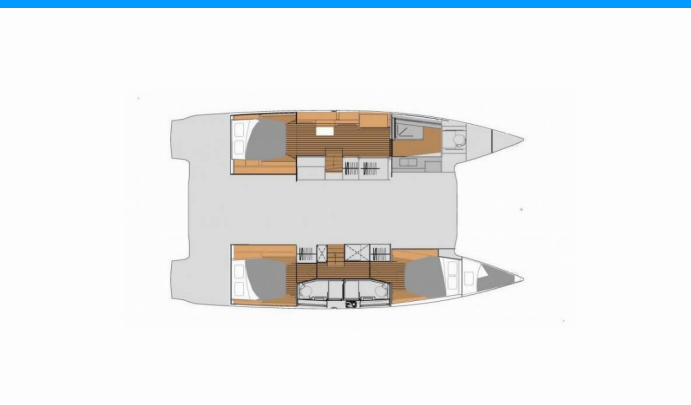

# FONTAINE PAJOT ELBA 45

Cecilia II

Katamarán Fountaine Pajot Elba 45 „Cecilia II“, postaveno v roce 2024, je kotveno v St. Thomas, Frenchtown Marina, - Americké Panenské ostrovy . Jachta má 3 kajut, může ubytovat 6 osob a má 3 toalet/sprch.

**Cecilia II**

Rok Výroby

**2024**

Délka

**13.45 m**

Kajuty

**3**

Lůžka