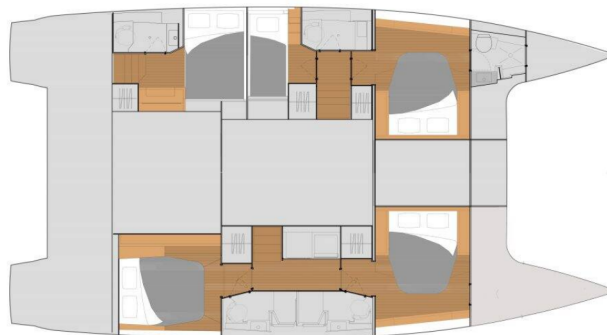

FOUNTAINÉ PAJOT TANNA 47

Dragonfly

Katamarán Fountaine Pajot Tanna 47 „Dragonfly“, postaveno v roce 2023, je kotveno v BVI, Tortola, Nanny Cay Marina, - Britské Panenské ostrovy. Jachta má 5 kajut, může ubytovat 10 osob a má 5 toalet/sprch.

SPECIFIKACE JACHTY

Základna Pronájmu

BVI, Tortola, Nanny Cay Marina, Britské Panenské ostrovy

ID Jachty

5325

Značka

Fountaine Pajot

Název

Dragonfly

Rok Výroby

2023

Délka

13.94 m

Kajuty

5

Lůžka

10

WC/Sprcha

5

STANDARDNÍ VYBAVENÍ JACHTY

Bezpečnost

Odpadní vodní nádrž, VHF rádio

Elektronika

110V zásuvka, Generátor, Invertor, Klimatizace

Interiér

Convertible table in salon, Elektrické WC

Kuchyňka

Kuchyňské potřeby (kuchyňské zařízení, příbory, Lednička, Mikrovlnná trouba, Trouba, Trouba (3 burners)

Navigace

Autopilot, GPS mapový plotter - kokpit, Kormidelní stanice, Wind/speed/depth instruments

Paluba

Bimini, Elektrický kotevní vrátek, Grill/Barbecue/Plancha, Koupací platforma (Electronic Drop Down), Krmena platforma, Lednička v kokpitě, Nafukovací člun s přivěsným motorem, Stoleček v kokpitě

Plachty

Elektrické navijáky/vinšny, Lazy bag, Lazy jacks

Pohodlí

Palubní polštáře na opalování

Zábava

Fusion radio, Starlink, TV, Venkovní reproduktory