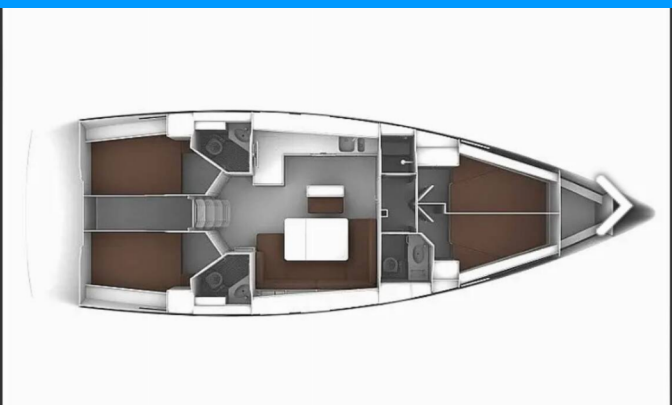

# BAVARIA CRUISER 46

Miber Mars

Plachetnice Bavaria Cruiser 46 „Miber Mars“, postaveno v roce 2023, je kotveno v Fethiye, Ece Saray Marina Resort, - Turecko . Jachta má 4 kajut, může ubytovat 8 + 1 osob a má 3 toalet/sprch.

**Miber Mars**

Rok Výroby

**2023**

Délka

**14.27 m**

Kajuty

**4**

Lůžka