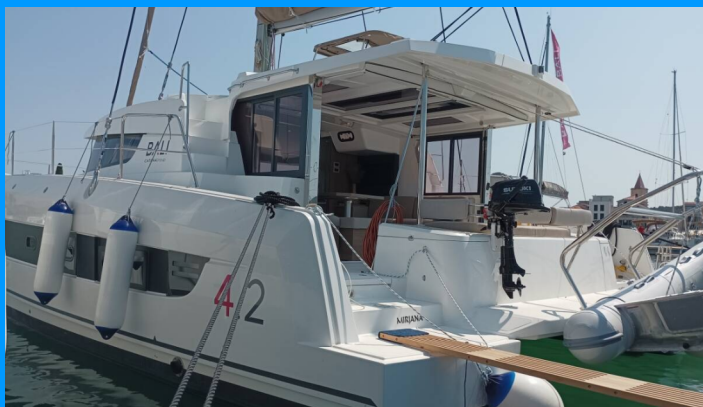

# BALI 4.2

Mirjana

Katamarán Bali 4.2 „Mirjana“, postaveno v roce 2023, je kotveno v Pirovac – Marina Pirovac, – Chorvatsko. Jachta má 4 + 1 kajut, může ubytovat 8 + 1 + 1 osob a má 4 toalet/sprch.

## SPECIFIKACE JACHTY

Základna Pronájmu

**Pirovac – Marina Pirovac, Chorvatsko**

ID Jachty

**5258**

Značka

**Catana**

Název