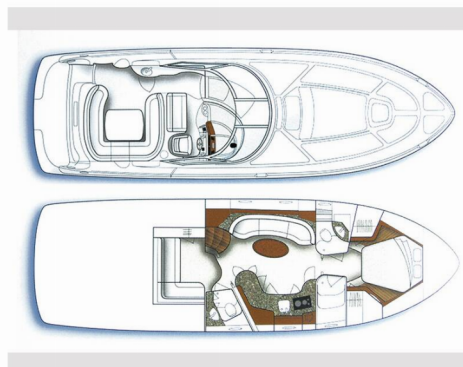

SEA RAY 455

Gandalf

Motorová jachta Sea Ray 455 „Gandalf“, postaveno v roce 2006, je kotveno v Šibenik - Marina Mandalina, Šibenik - Chorvatsko. Jachta má 2 kajuty, může ubytovat 4 + 2 osob a má 2 toalet/sprch.

SPECIFIKACE JACHTY

Základna Pronájmu

Šibenik - Marina Mandalina, Chorvatsko

ID Jachty

525

Značka

Sea Ray Boats

Název

Gandalf

Rok Výroby

2006

Délka

13.72 m

Kajuty

2

Lůžka

4 + 2

WC/Sprcha

2

STANDARDNÍ VYBAVENÍ JACHTY

Elektronika

El. přípojka 220 V, Generátor, Klimatizace, Topení

Kuchyňka

Lednička, Teplá voda, Trouba, Trouba