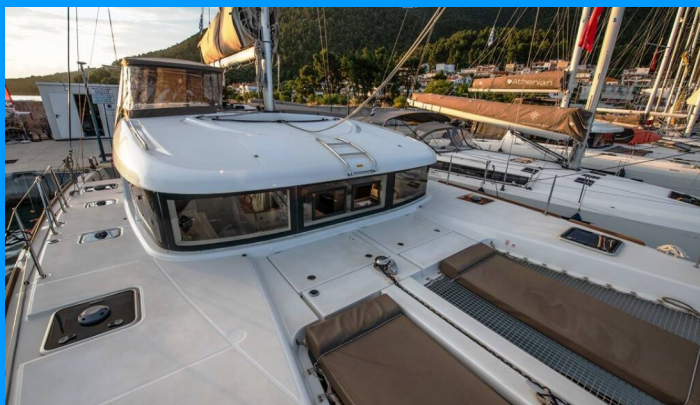

LAGOON 40

Elia

Katamarán Lagoon 40 „Elia“, postaveno v roce 2023, je kotveno v Skopelos, Neo Klima Harbor, - Řecko. Jachta má 4 + 1 kajut, může ubytovat 8 + 2 + 1 osob a má 4 + 1 toalet/sprch.

SPECIFIKACE JACHTY

Základna Pronájmu

Skopelos, Neo Klima Harbor, Řecko

ID Jachty

5231

Značka

Lagoon-Bénéteau

Název

Elia