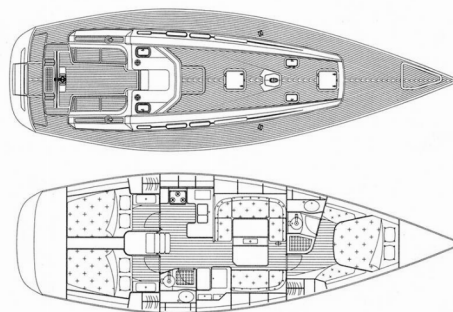

GRAND SOLEIL 45

Matterhorn

Plachetnice Grand Soleil 45 „Matterhorn“, postaveno v roce 2004, je kotveno v Šibenik - Marina Mandalina, Šibenik - Chorvatsko. Jachta má 3 kajut, může ubytovat 6 + 2 osob a má 2 toalet/sprch.

Matterhorn

Rok Výroby

2004

Délka

13.90 m

Kajuty

3

Lůžka