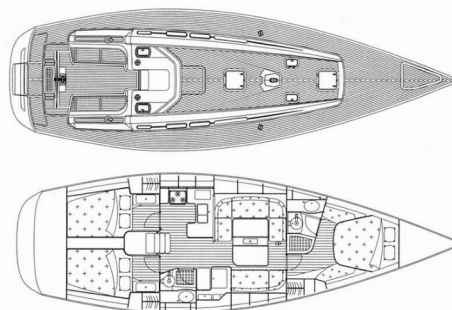

# GRAND SOLEIL 45

Matterhorn

Plachetnice Grand Soleil 45 „Matterhorn“, postaveno v roce 2004, je kotveno v Šibenik - Marina Mandalina, Šibenik - Chorvatsko. Jachta má 3 kajut, může ubytovat 6 + 2 osob a má 2 toalet/sprch.

## SPECIFIKACE JACHTY

Základna Pronájmu

**Šibenik - Marina Mandalina, Chorvatsko**

ID Jachty

**521**

Značka

**Cantiere Del Pardo (Grand Soleil)**

Název

**Matterhorn**

Rok Výroby

**2004**

Délka

**13.90 m**

Kajuty

**3**

Lůžka