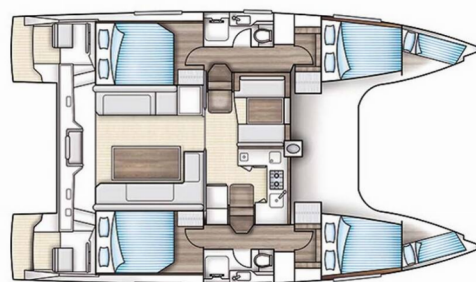

NAUTITECH 40 OPEN

Kalea

Katamarán Nautitech 40 Open „Kalea“, postaveno v roce 2015, je kotveno v Murter - Marina Hramina, - Chorvatsko. Jachta má 4 + 2 kajut, může ubytovat 8 + 2 osob a má 2 toalet/sprch.

Kalea

Rok Výroby

2015

Délka

11.98 m

Kajuty

4 + 2

Lůžka