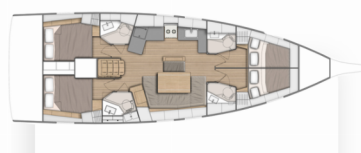

OCEANIS 46.1

Just Dream

Plachetnice Oceanis 46.1 „Just Dream“, postaveno v roce 2023, je kotveno v Göcek Mucev Marina, - Turecko . Jachta má 4 kajut, může ubytovat 8 + 1 osob a má 4 toalet/sprch.

SPECIFIKACE JACHTY

Rok Výroby

2023

Délka

14.60 m

Kajuty

4

Lůžka

8 + 1